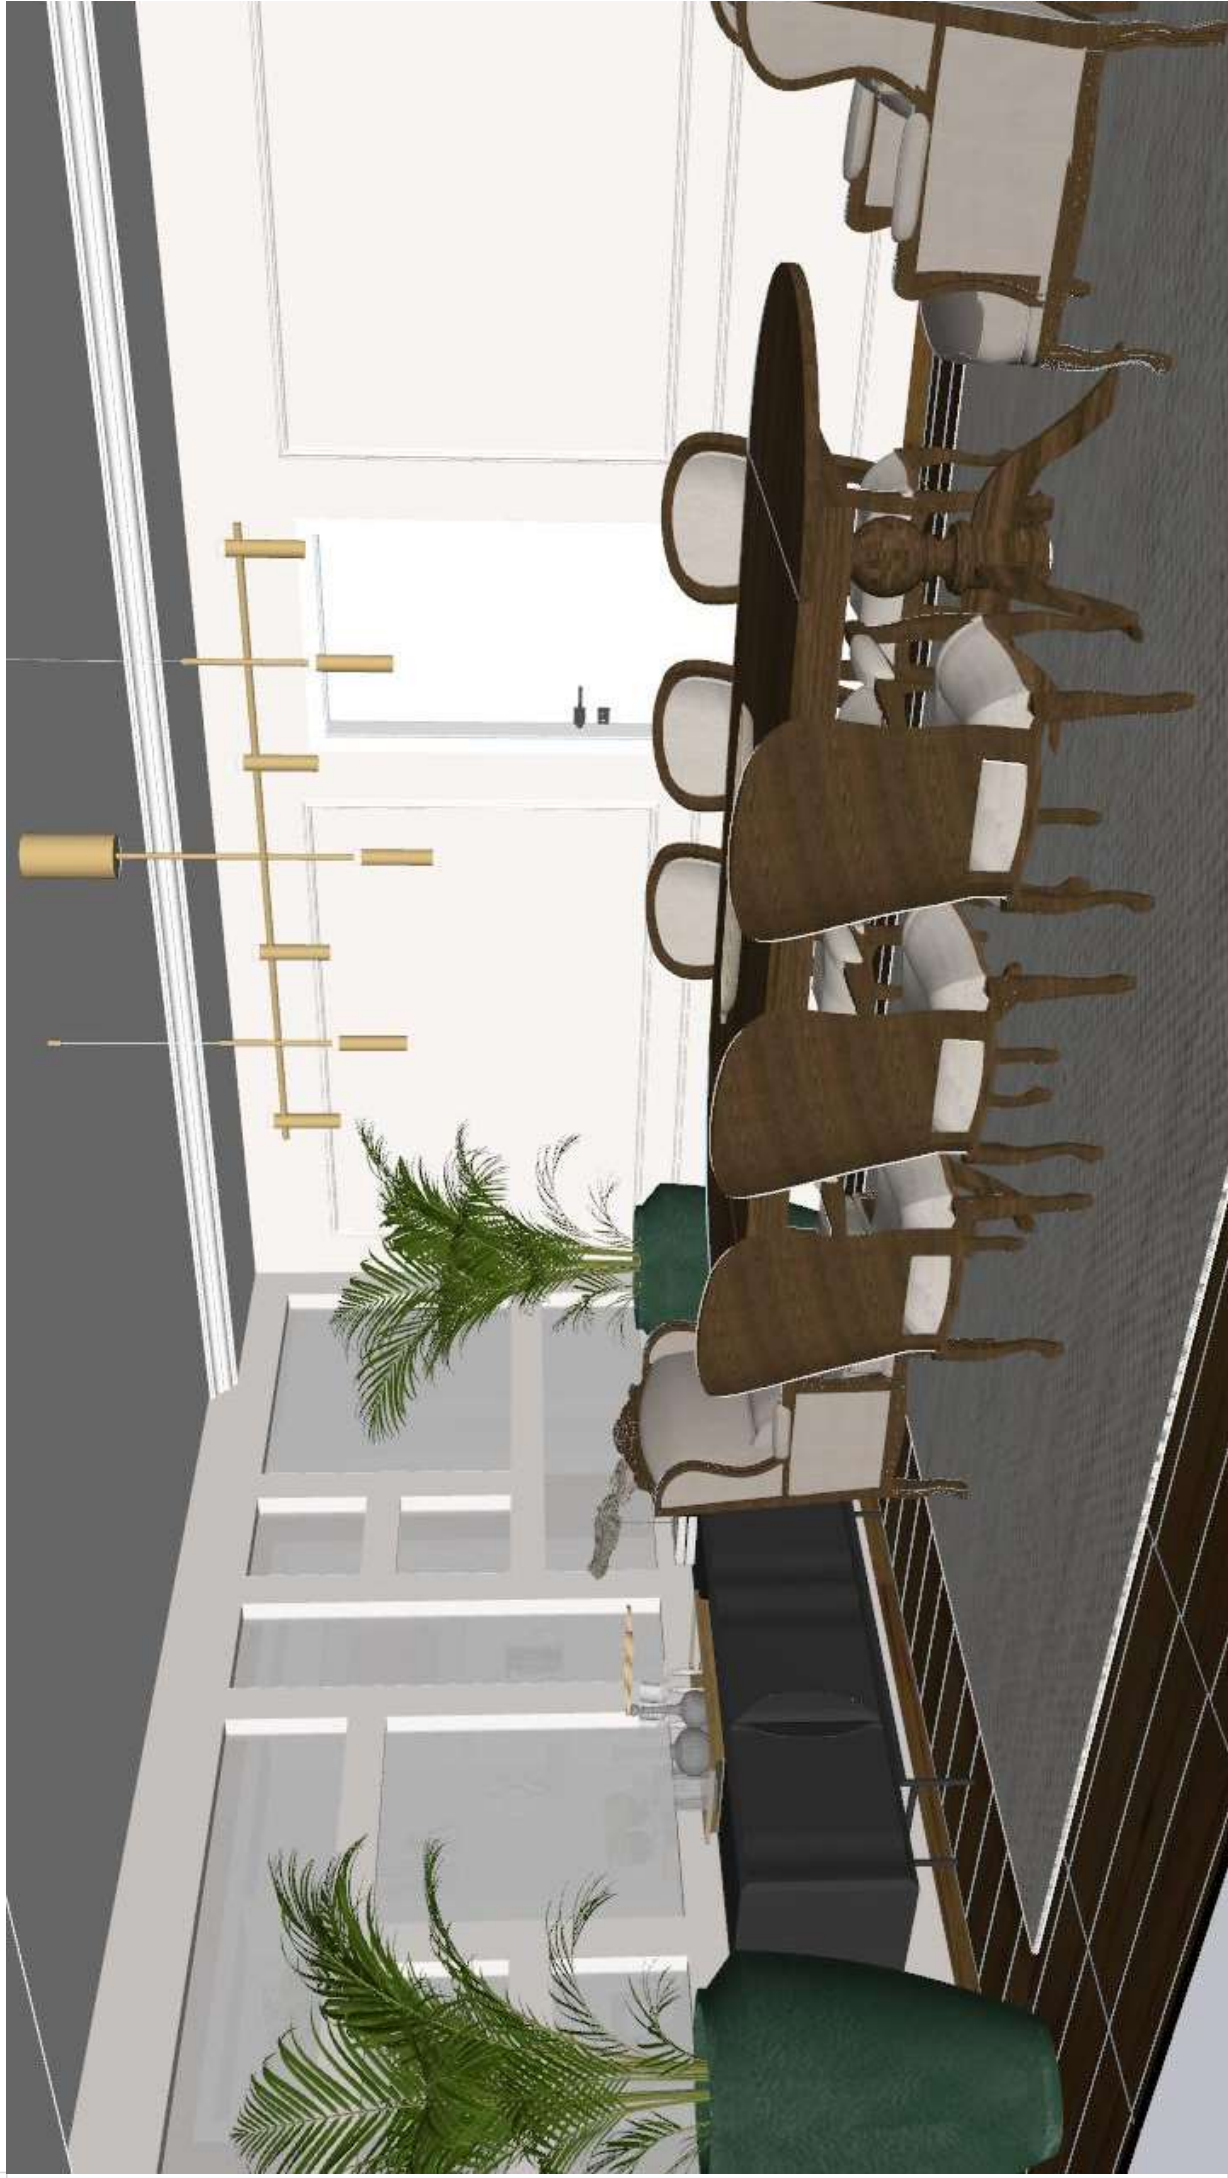

ESTUDO PRELIMINAR 3D – SALA DE JANTAR

ESTUDO PRELIMINAR 3D – SALA DE JANTAR

ESTUDO PRELIMINAR 3D – CIRCULAÇÃO

Porta do armário em MDF Noga em MDF Noga Champagne

Buffet em laca bege Medidas: 180 X 50cm

Armário em laca branca, com prateleiras e portas