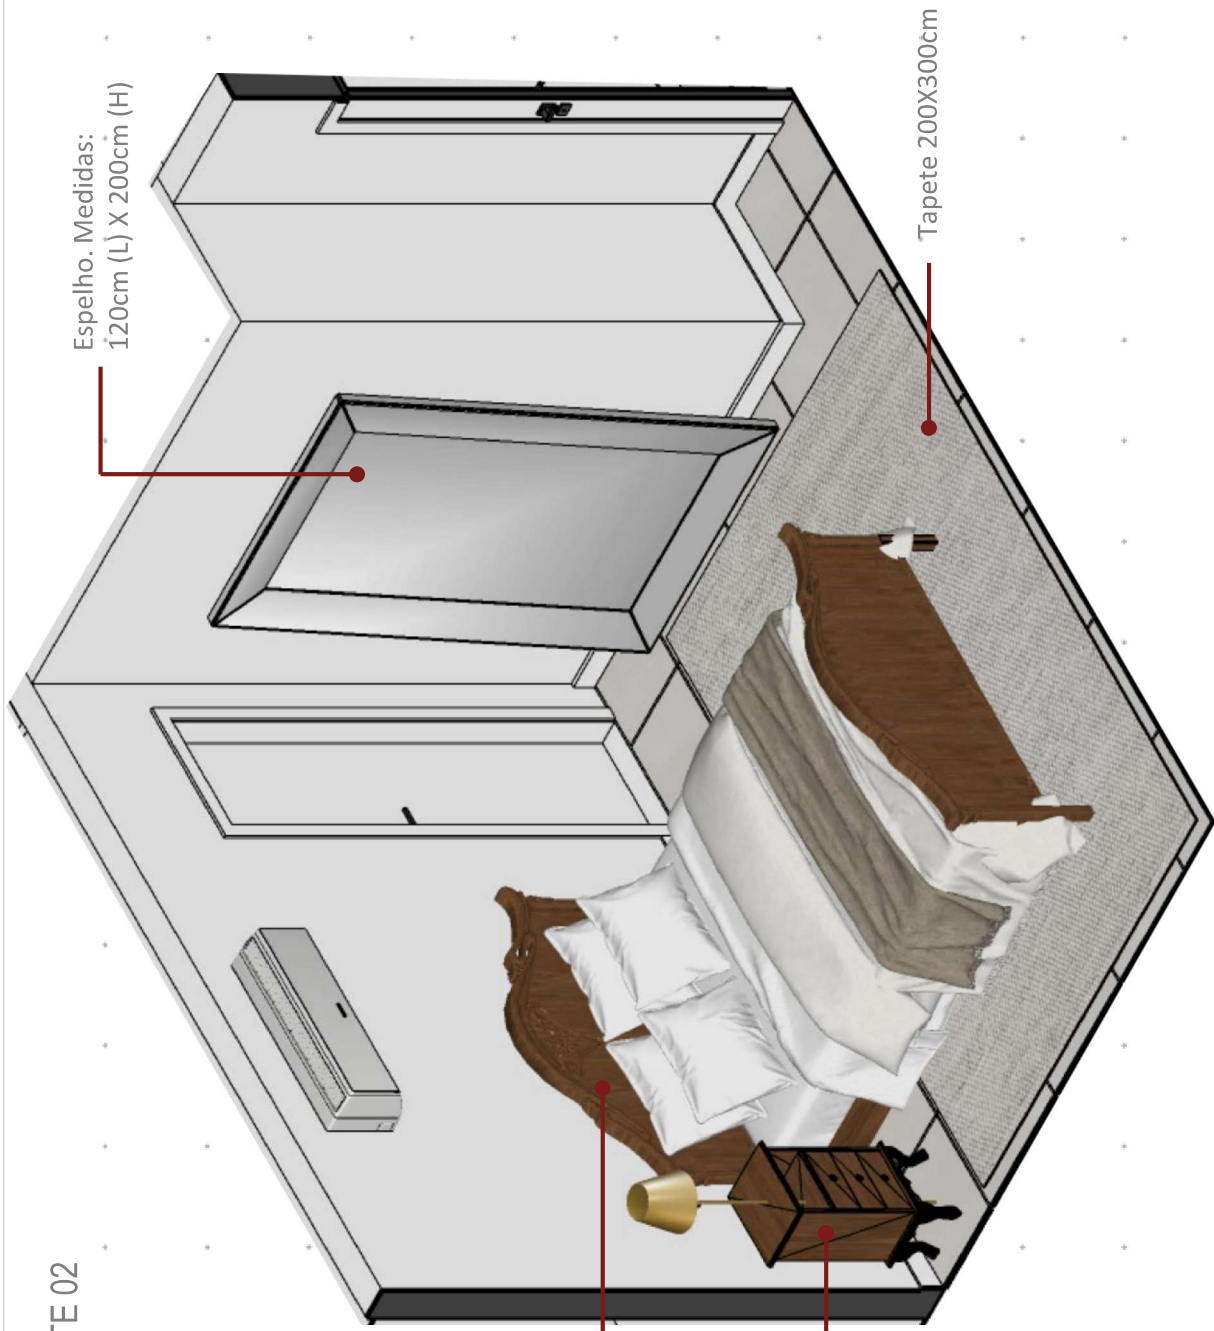

Espelho. Medidas: 70cm (L) X 254cm (H)

Cama Queen com Cabeceira em Linho Cru.

Mesa de cabeceira em Laca Bege. Medidas: 70cm (L) X 245cm (P)

Tapete 200X300cm

Espelho. Medidas: 108cm (L) X 254cm (H)

Interior do Armário em MDF, Branco Platinum.

Armário em Laca Branca

Mesa de cabeceira em Laca Bege. Medidas: 70cm (L) X 45cm (P)

Laca

Rodameio
MARCA: S

ESTUDO PRELIMINAR 3D – SUÍTE 01

ESTUDO PRELIMINAR 3D – SUITE 01 (Vice Governadora)

ESTUDO PRELIMINAR 3D – SUÍTE 02

Cama
(ACERVO PESSOAL)

Mesa de Cabeceira
(ACERVO PESSOAL)

Espelho. Medidas:
120cm (L) X 200cm (H)

Tapete 200X300cm

ESTUDO PRELIMINAR 3D – SUÍTE 02

Espelho. Medidas:
120cm (L) X 200cm (H)

Painel em Laca Branca com
Frisos. Medidas: 281cm (L) X
254cm (H)

Smart TV 42"

Cômoda em Laca.
Medidas:
145cm(L)X53cm(P)*

Cama
(ACERVO PESSOAL)

Tapete 200X300cm

Mesa de Cabeceira
(ACERVO PESSOAL)

Laca

ESTUDO PRELIMINAR 3D – QUARTO 01

Espelho. Medidas: