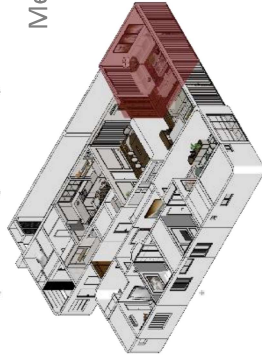

ESTUDO PRELIMINAR 3D – PLANTA BAIXA

SALA DE JANTAR

COZINHA

DORMITÓRIO
MASCULINO

DORMITÓRIO
FEMININO

SALA DE
SEGURANÇA

SALA DE TV

SALA DE ES

SALA DE TV - MARCENARIA

PAINEL TV

Painel em MDF, Nogueira
Champagne.

Recorte para
encaixar
ar condicionado

MÓVEL BAIXO TV

Smart TV 85"

0,83 m
1,35 m
0,83 m
0,53 m

0,53 m

2,60 m
3,00 m

* Base recuada
em laca

Bandeja em
MDF Nogueira
Champagne

Gavetão em
Laca com abertura
fecho toque

MDF Nogueira
MARCA:

MDF laqueado
MARCA:

ESTUDO PRELIMINAR 3D – SALA DE ESTAR

ESTUDO PRELIMINAR 3D – SALA DE ESTAR

ESTUDO PRELIMINAR 3D – ESCRITÓRIO

Painel em MDF, Nogueira
Champagne. Medidas:
215 X 248cm

Smart TV 49"

Persiana Rolô com
tela solar

Mesa estilo clássico,
em madeira. Ø 140cm

Poltrona em
tecido e base
Em madeira