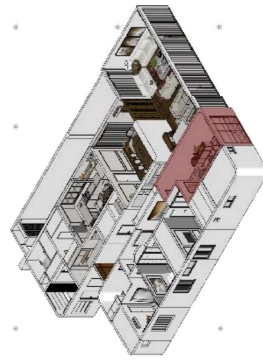

ESTUDO PRELIMINAR 3D – ESCRITÓRIO

Painel em MDF, Nogueira
Champagne. Medidas:
215 X 248cm

Smart TV 49"

Persiana Rolô com
tela solar

Mesa estilo clássico,
em madeira. Ø 140cm

Poltrona em
tecido e base
Em madeira

Poltrona em tecido verde
e estrutura em madeira

Mesa de centro
(ACERVO PESSOAL)

Tapete 250X250cm

Buffet em laca bege
e madeira
Medida: 205X50cm

MDF Nogueira
MARCA: