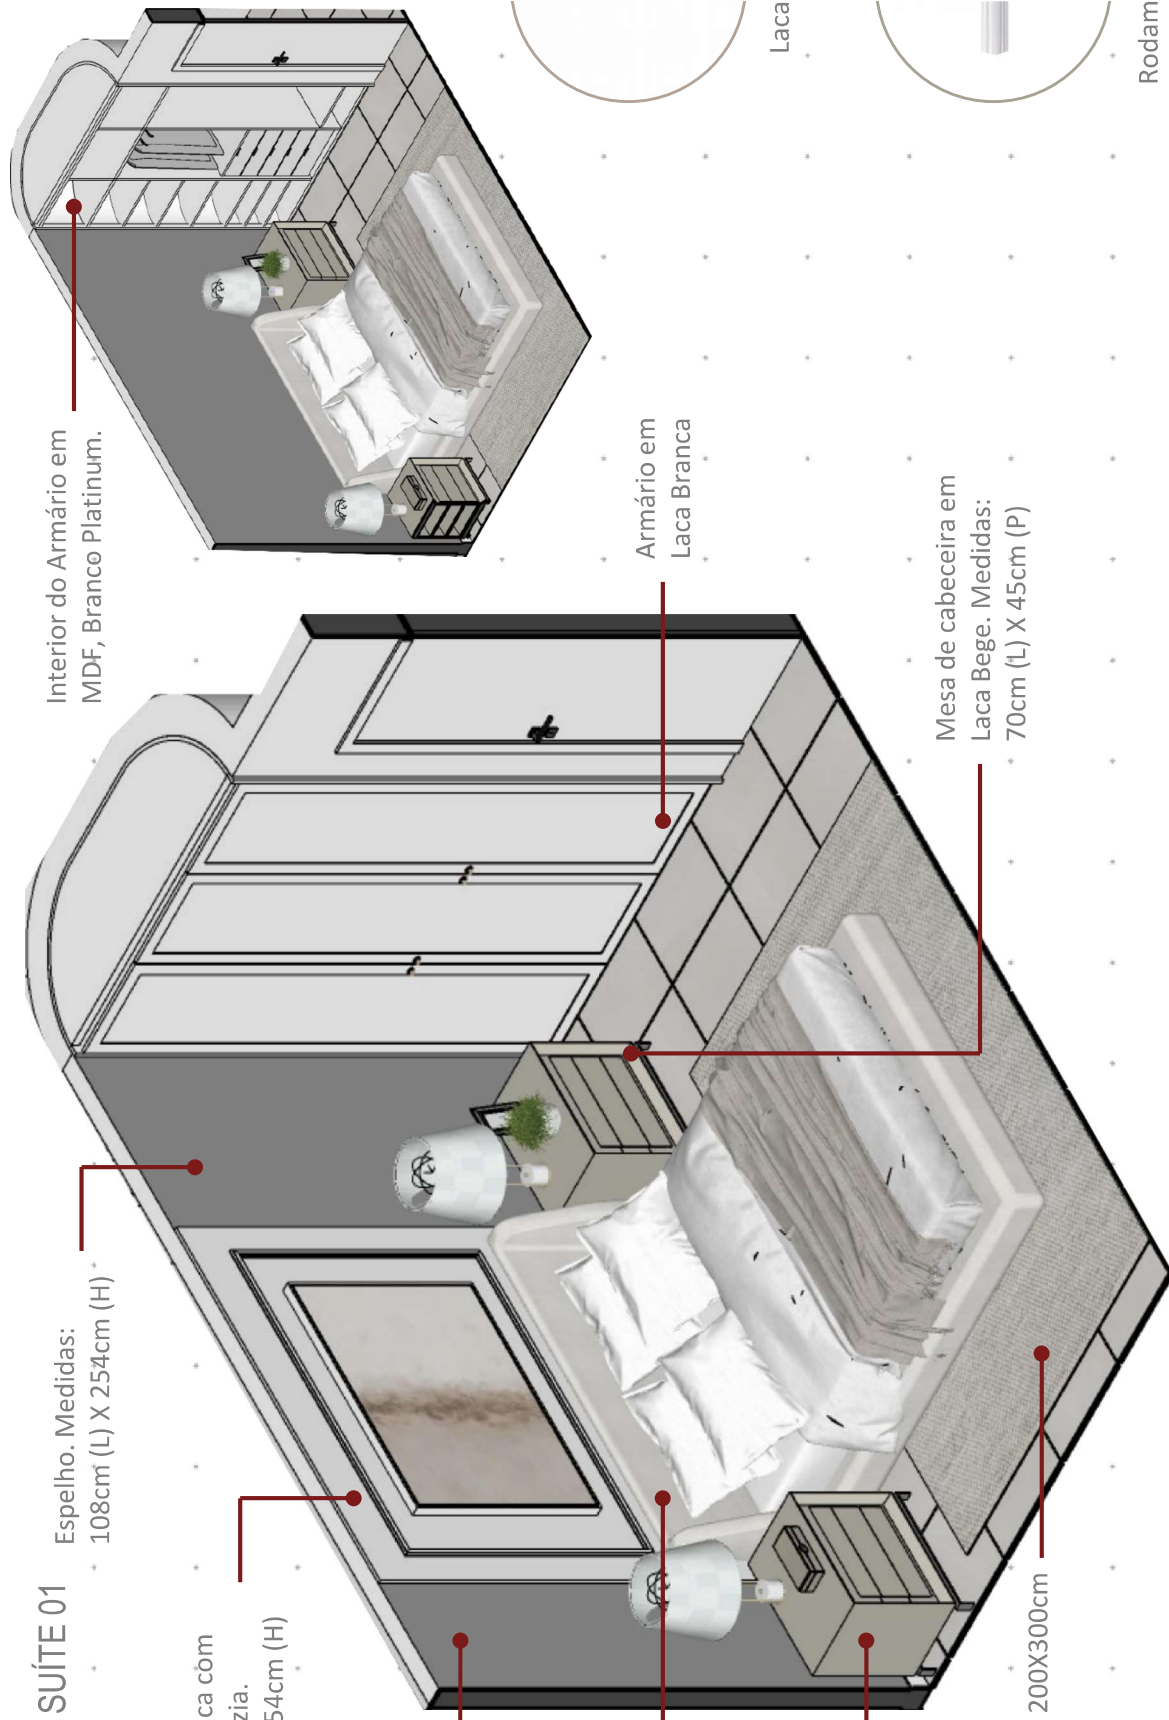

ESTUDO PRELIMINAR 3D – PLANTA BAIXA

SALA DE JANTAR

COZINHA

DORMITÓRIO
MASCULINO

DORMITÓRIO
FEMININO

SALA DE
SEGURANÇA

SALA DE TV

SALA DE ES

Espelho. Medidas: 70cm (L) X 254cm (H)

Cama Queen com Cabeceira em Linho Cru.

Mesa de cabeceira em Laca Bege. Medidas: 70cm (L) X 245cm (P)

Tapete 200X300cm

Espelho. Medidas: 108cm (L) X 254cm (H)

Interior do Armário em MDF, Branco Platinum.

Armário em Laca Branca

Mesa de cabeceira em Laca Bege. Medidas: 70cm (L) X 45cm (P)

Laca

Rodameio
MARCA: S

ESTUDO PRELIMINAR 3D – SUÍTE 01

ESTUDO PRELIMINAR 3D – SUITE 01 (Vice Governadora)

ESTUDO PRELIMINAR 3D – SUÍTE 02

Cama
(ACERVO PESSOAL)

Mesa de Cabeceira
(ACERVO PESSOAL)

Espelho. Medidas:
120cm (L) X 200cm (H)

Tapete 200X300cm

ESTUDO PRELIMINAR 3D – SUÍTE 02

Espelho. Medidas:
120cm (L) X 200cm (H)

Painel em Laca Branca com
Frisos. Medidas: 281cm (L) X
254cm (H)