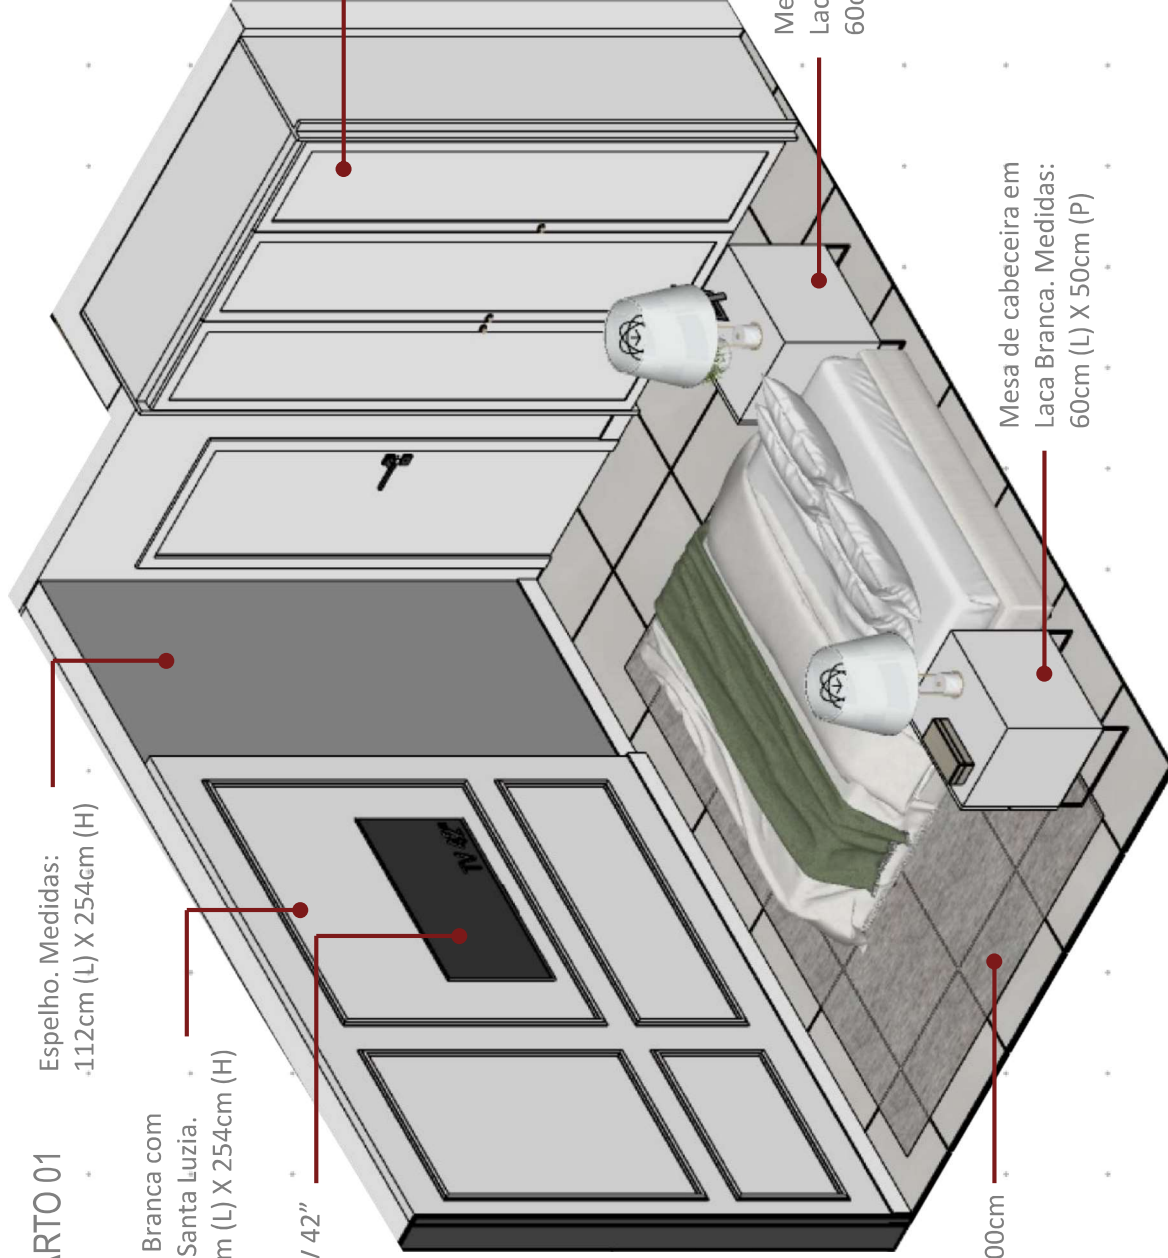

Cama
(ACERVO PESSOAL)

Mesa de Cabeceira
(ACERVO PESSOAL)

Espelho. Medidas:
120cm (L) X 200cm (H)

Tapete 200X300cm

ESTUDO PRELIMINAR 3D – SUÍTE 02

Espelho. Medidas:
120cm (L) X 200cm (H)

Painel em Laca Branca com
Frisos. Medidas: 281cm (L) X
254cm (H)

Smart TV 42"

Cômoda em Laca.
Medidas:
145cm(L)X53cm(P)*

Cama
(ACERVO PESSOAL)

Tapete 200X300cm

Mesa de Cabeceira
(ACERVO PESSOAL)

Laca

ESTUDO PRELIMINAR 3D – QUARTO 01

Espelho. Medidas:

112cm (L) X 254cm (H)

Painel em Laca Branca com

Rodameio 465 Santa Luzia.

Medidas: 290cm (L) X 254cm (H)

Smart TV 42"

Armário em
Laca Branca

Mesa de cabeceira em
Laca Branca. Medidas:
60cm (L) X 50cm (P)

Tapete 200X300cm

Mesa de cabeceira em
Laca Branca. Medidas:
60cm (L) X 50cm (P)

Laca

ESTUDO PRELIMINAR 3D

Armário em Laca Branca

Quadro Decorativo (A Definir)

Interior do Armário em MDF, Branco Platinium.

Mesa de cabeceira em Laca Branca. Medidas: 60cm (L) X 50cm (P)