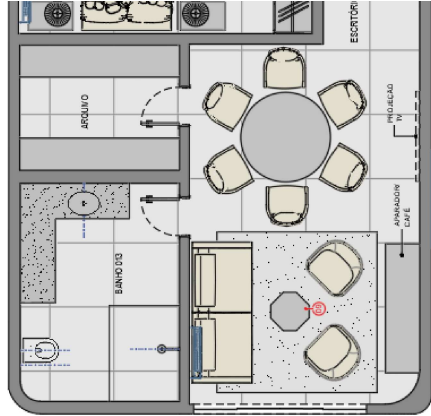

AROSSET
ARQUITECTURA

**APRESENTAÇÃO de
PROJETO – REV. 01**

22.08.2023

PROJETO RES

0778. VICE GOVERN

PLANTA BAIXA

Planta de Layout - Opção Es

Planta de Layout

ESTUDO PRELIMINAR 3D – PLANTA BAIXA

SALA DE JANTAR

COZINHA

DORMITÓRIO
MASCULINO

DORMITÓRIO
FEMININO

SALA DE
SEGURANÇA

SALA DE TV

SALA DE ES

SALA DE
APOIO ADM.

ESCRITÓRIO

SUITE 01

ARQUIVAMENTO

SUITE 01

QUARTO 01

ESTUDO PRELIMINAR 3D – SALA DE TV

Painel em MDF, Nogueira
Champagne. Medidas:
386 X 252cm