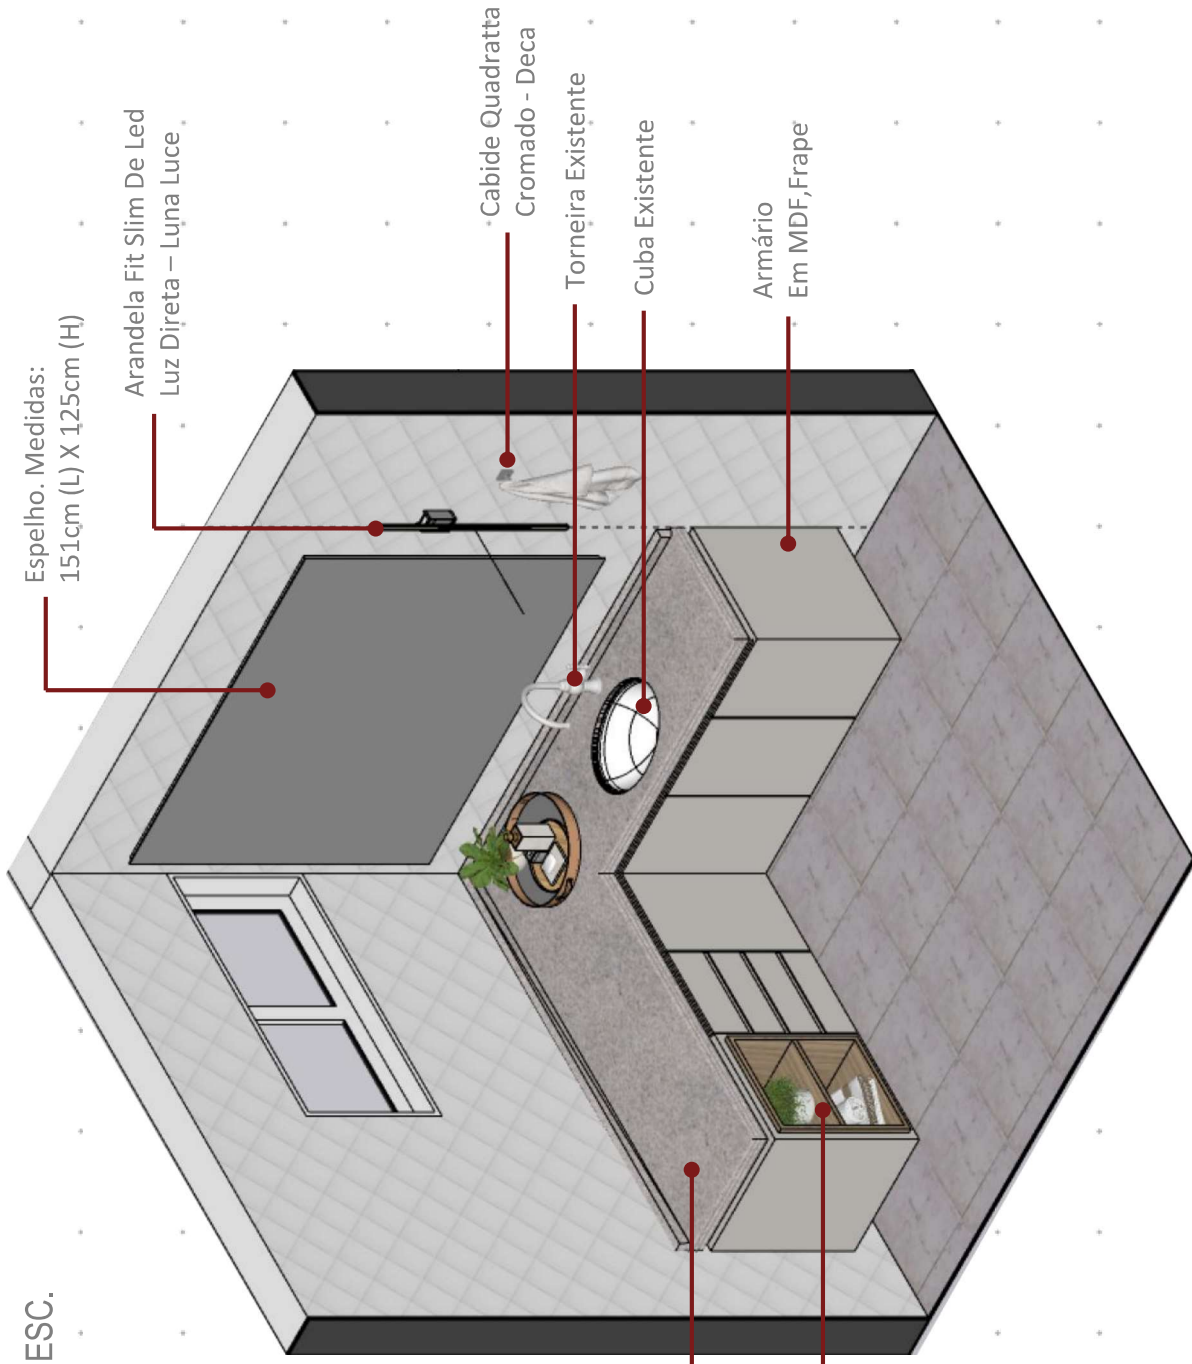

ESTUDO PRELIMINAR 3D – BANHO ESC.

MDF No
MARCA

MDF
MARCA