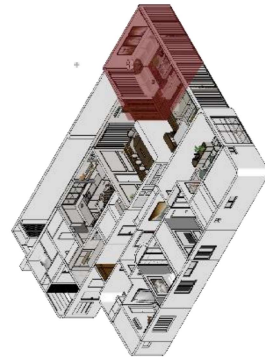

ESTUDO PRELIMINAR 3D – PLANTA BAIXA

SALA DE JANTAR

COZINHA

DORMITÓRIO
MASCULINO

DORMITÓRIO
FEMININO

SALA DE
SEGURANÇA

SALA DE TV

SALA DE ES

SALA DE
APOIO ADM.

ESCRITÓRIO

SUITE 01

ARQUIVAMENTO

SUITE 01

QUARTO 01

ESTUDO PRELIMINAR 3D – SALA DE TV

Painel em MDF, Nogueira
Champagne. Medidas:
386 X 252cm

Smart TV 85"

Móvel em MDF Nogueira
Champagne e Laca

Poltrona com
Puff em couro e
estrutura em
madeira

Mesas de centro em
laca bege

Cortina em Linho Cru,
efeito ilhós. Medidas:
550cm (L) X 265cm (H)

Poltrona em tecido
cru e estrutura em
madeira

Mesa de apoio
lateral em madeira e
Vidro e pés de metal

Sofá em Linho cru
Medidas: 280X100cm

Mesas de centro em
madeira

Tápete
Medidas: 400 X 300cm

MDF Nogueira
MARCA:

MDF laqueado
MARCA:

ESTUDO PRELIMINAR 3D – SALA DE TV