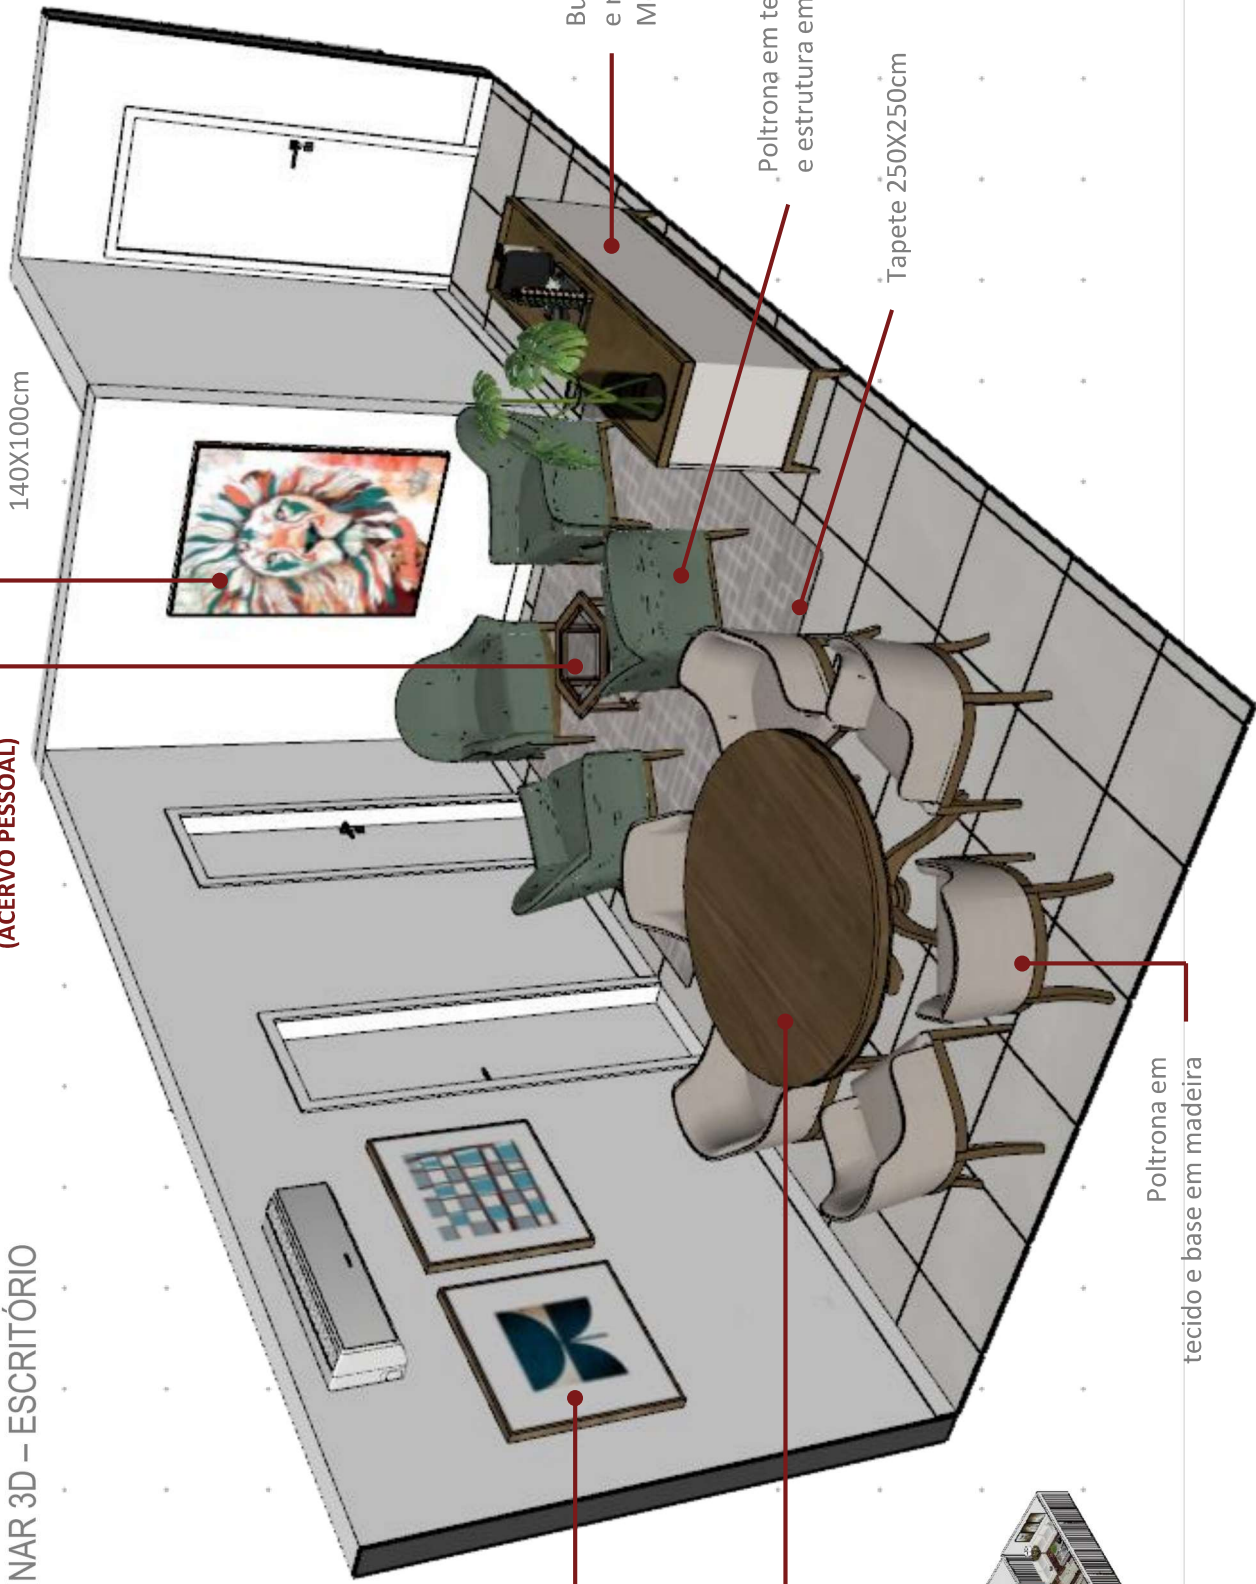

ESTUDO PRELIMINAR 3D – PLANTA BAIXA

SALA DE JANTAR

COZINHA

DORMITÓRIO
MASCULINO

DORMITÓRIO
FEMININO

SALA DE
SEGURANÇA

SALA DE TV

SALA DE ES

Quadros decorativos
(A definir)

Buffet em laca bege e madeira
Medida: 205X50cm

Mesa estilo classico, em madeira. Ø 140cm

Poltrona em tecido verde e estrutura em madeira

Tapete 250X250cm

Poltrona em tecido e base em madeira