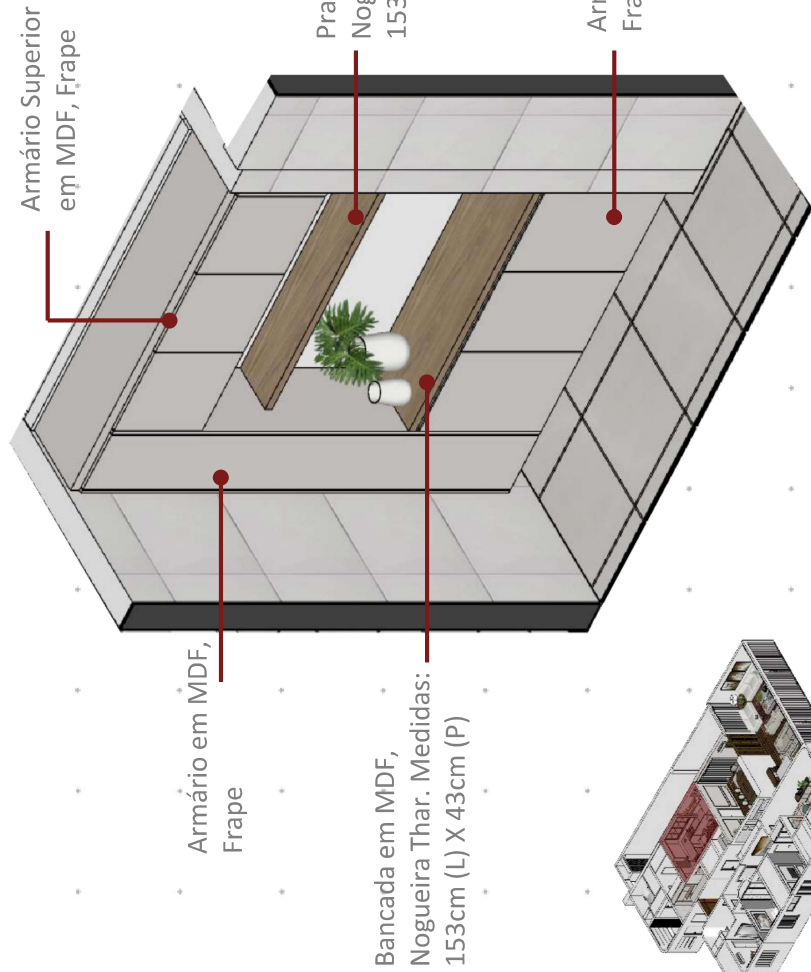

ESTUDO PRELIMINAR 3D – COZINHA

MDF NO
MARCA

MDF
MARCA