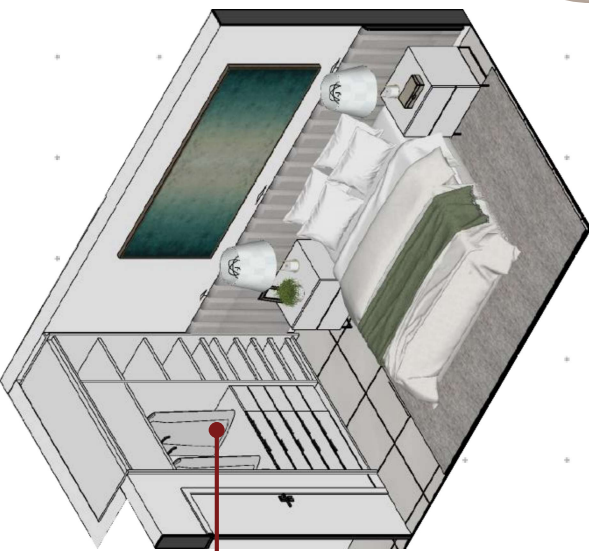

Laca

MDF Branco MARCA