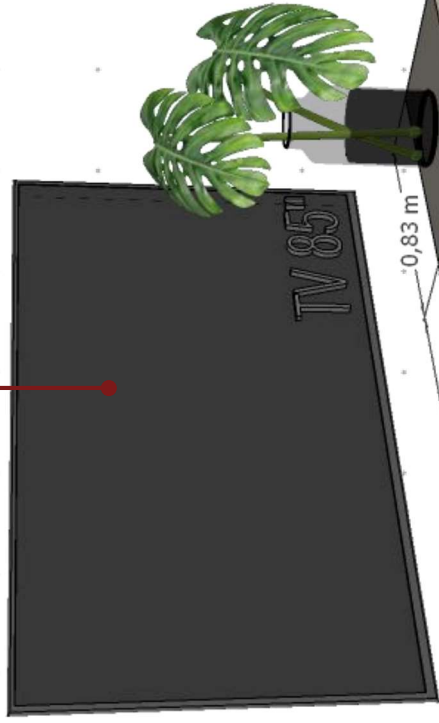

Mesa de apoio
lateral em madeira e
Vidro e pés de metal

Sofá em Linho cru
Medidas: 280X100cm

Mesas de centro em
madeira

Tápete
Medidas: 400 X 300cm

MDF Nogueira
MARCA:

MDF laqueado
MARCA:

ESTUDO PRELIMINAR 3D – SALA DE TV

SALA DE TV - MARCENARIA

PAINEL TV

Painel em MDF, Nogueira
Champagne.

Recorte para
encaixar
ar condicionado

MÓVEL BAIXO TV

Smart TV 85"

0,83 m
1,35 m
0,83 m
0,53 m

0,53 m

2,60 m
3,00 m

* Base recuada
em laca

Bandeja em
MDF Nogueira
Champagne

Gavetão em
Laca com abertura
fecho toque

MDF Nogueira
MARCA:

MDF laqueado
MARCA:

ESTUDO PRELIMINAR 3D – SALA DE ESTAR

ESTUDO PRELIMINAR 3D – SALA DE ESTAR