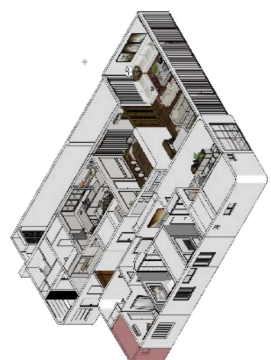

Cabide Quadratta Cromado,
MARCA DECA
Qdte: 01