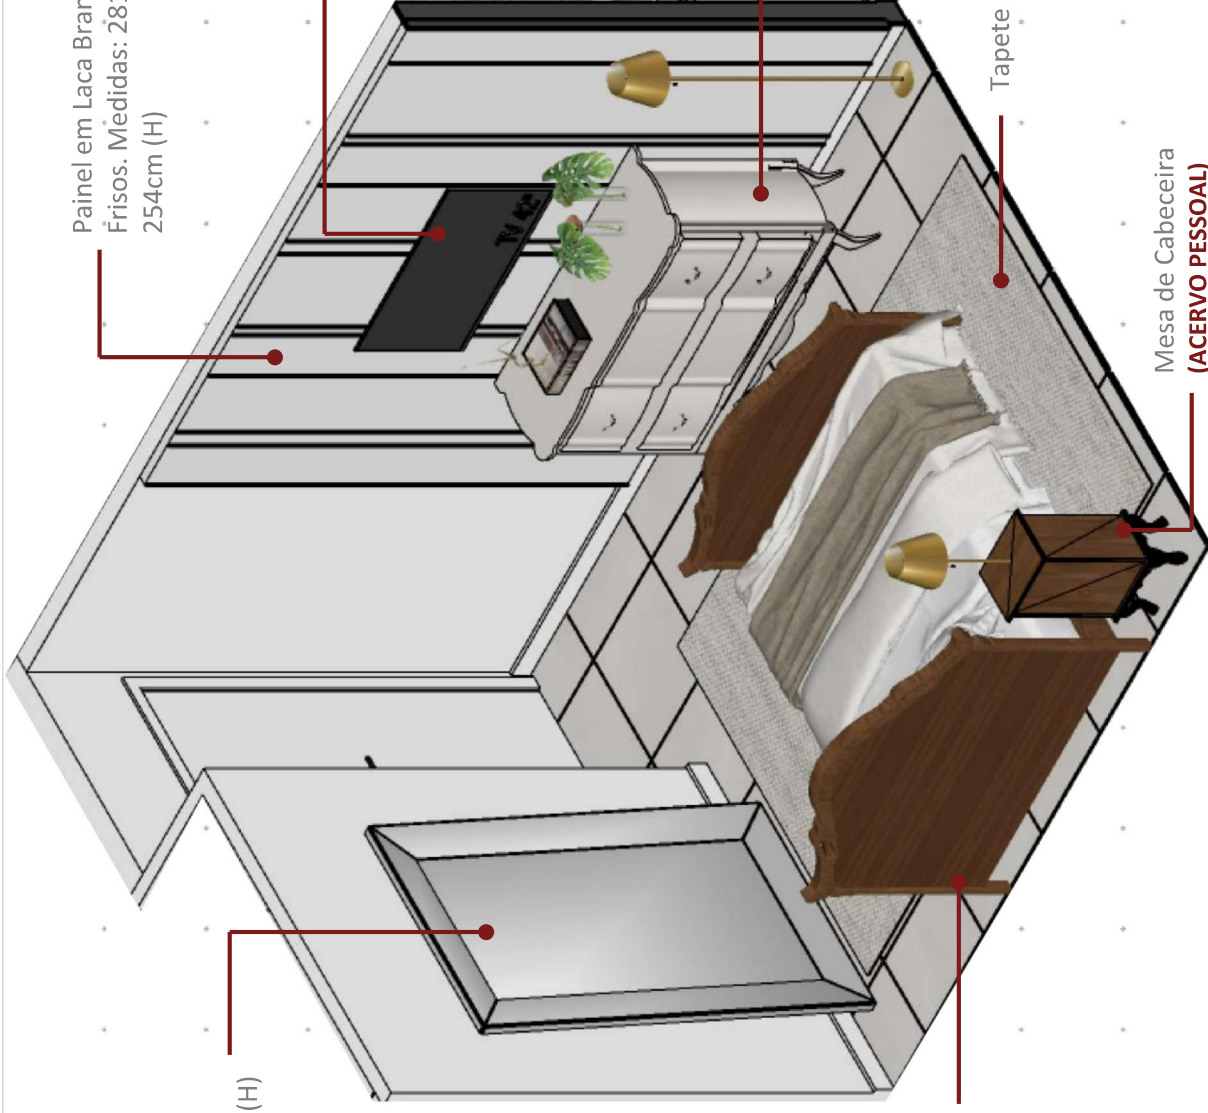

Cama
(ACERVO PESSOAL)

Mesa de Cabeceira
(ACERVO PESSOAL)

Espelho. Medidas:
120cm (L) X 200cm (H)

Tapete 200X300cm

ESTUDO PRELIMINAR 3D – SUÍTE 02

Espelho. Medidas:
120cm (L) X 200cm (H)

Painel em Laca Branca com
Frisos. Medidas: 281cm (L) X
254cm (H)

Smart TV 42"

Cômoda em Laca.
Medidas:
145cm(L)X53cm(P)*

Cama
(ACERVO PESSOAL)

Tapete 200X300cm

Mesa de Cabeceira
(ACERVO PESSOAL)

Laca

ESTUDO PRELIMINAR 3D – QUARTO 01

Espelho. Medidas:

112cm (L) X 254cm (H)

Painel em Laca Branca com

Rodameio 465 Santa Luzia.

Medidas: 290cm (L) X 254cm (H)

Smart TV 42"

Armário em
Laca Branca

Mesa de cabeceira em
Laca Branca. Medidas:
60cm (L) X 50cm (P)

Tapete 200X300cm