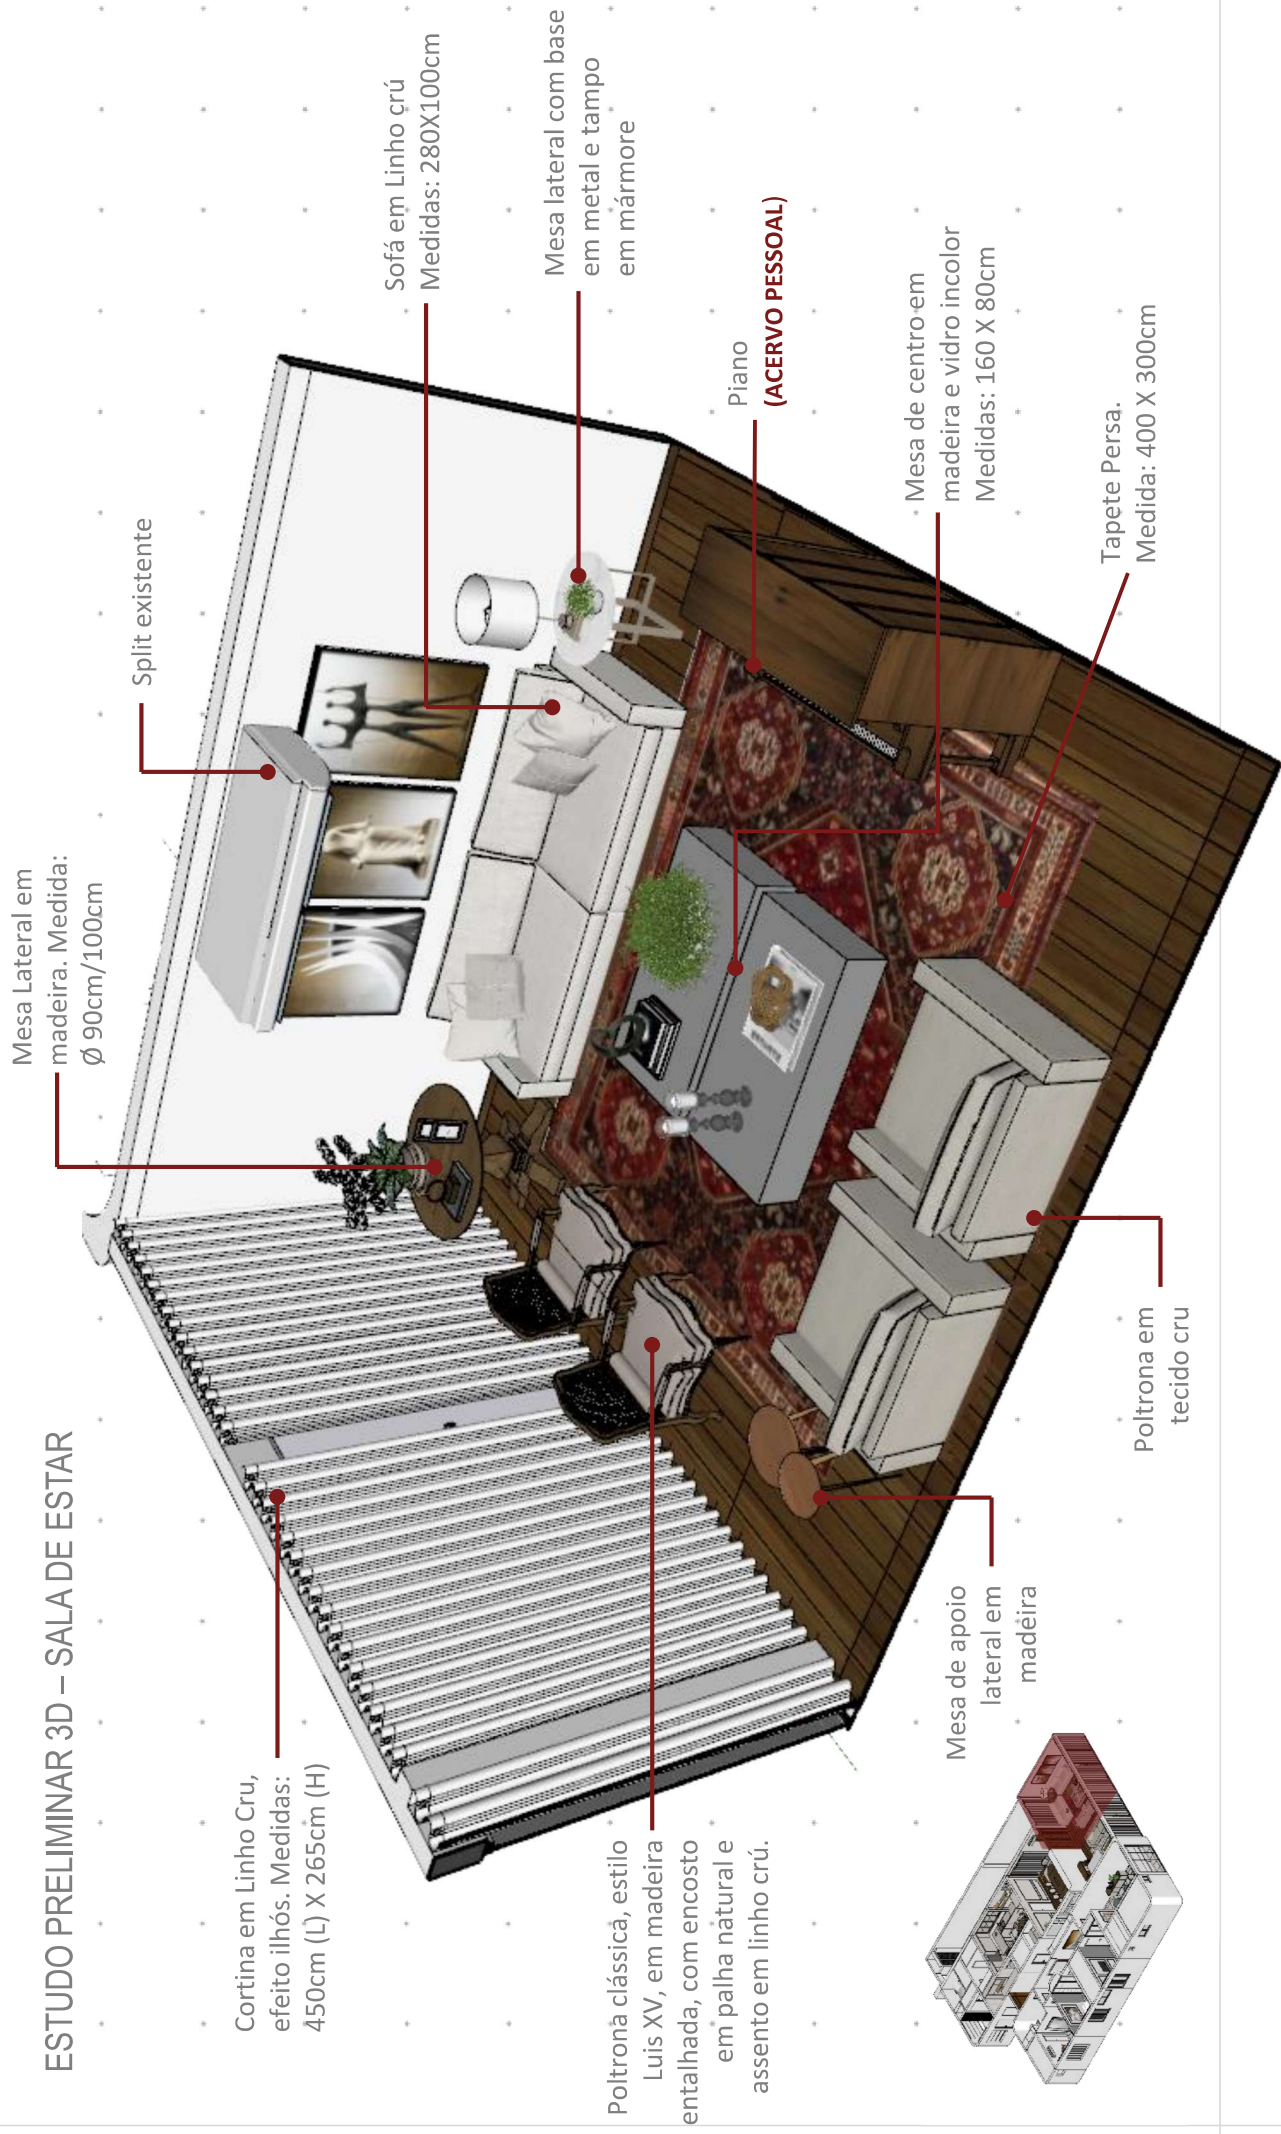

ESTUDO PRELIMINAR 3D – PLANTA BAIXA

SALA DE JANTAR

COZINHA

DORMITÓRIO
MASCULINO

DORMITÓRIO
FEMININO

SALA DE
SEGURANÇA

SALA DE TV

SALA DE ES

SALA DE TV - MARCENARIA

PAINEL TV

Painel em MDF, Nogueira
Champagne.

Recorte para
encaixar
ar condicionado

MÓVEL BAIXO TV

Smart TV 85"

0,83 m
1,35 m
0,83 m
0,53 m

0,53 m

2,60 m
3,00 m

* Base recuada
em laca

Bandeja em
MDF Nogueira
Champagne

Gavetão em
Laca com abertura
fecho toque

MDF Nogueira
MARCA:

MDF laqueado
MARCA:

ESTUDO PRELIMINAR 3D – SALA DE ESTAR

ESTUDO PRELIMINAR 3D – SALA DE ESTAR

ESTUDO PRELIMINAR 3D – ESCRITÓRIO

Painel em MDF, Nogueira
Champagne. Medidas:
215 X 248cm

Smart TV 49"

Persiana Rolô com
tela solar

Mesa estilo clássico,
em madeira. Ø 140cm

Poltrona em
tecido e base
Em madeira