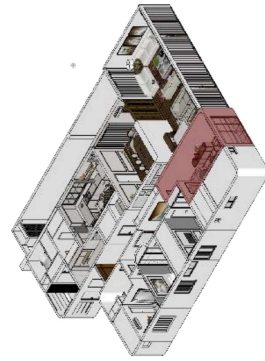

ESTUDO PRELIMINAR 3D – ESCRITÓRIO

ESCRITÓRIO - MARCENARIA

PAINEL TV

MDF Nogal
MARCA:

ESTUDO PRELIMINAR 3D – ESCRITÓRIO (opc. 02)

Poltrona em tecido e base Em madeira.

Mesa estilo classico, em madeira. Ø 140cm

Painel em MDF, Nogat Champagne. Medidas: 215 X 248cm

Sofá em linho. Medida: 220X90cm

Tapete 250X250cm

Buffet em laca bege e madeira Medida: 205X50cm

Poltrona em tecido verde e estrutura em madeira

MDF Nogat
MARCA: