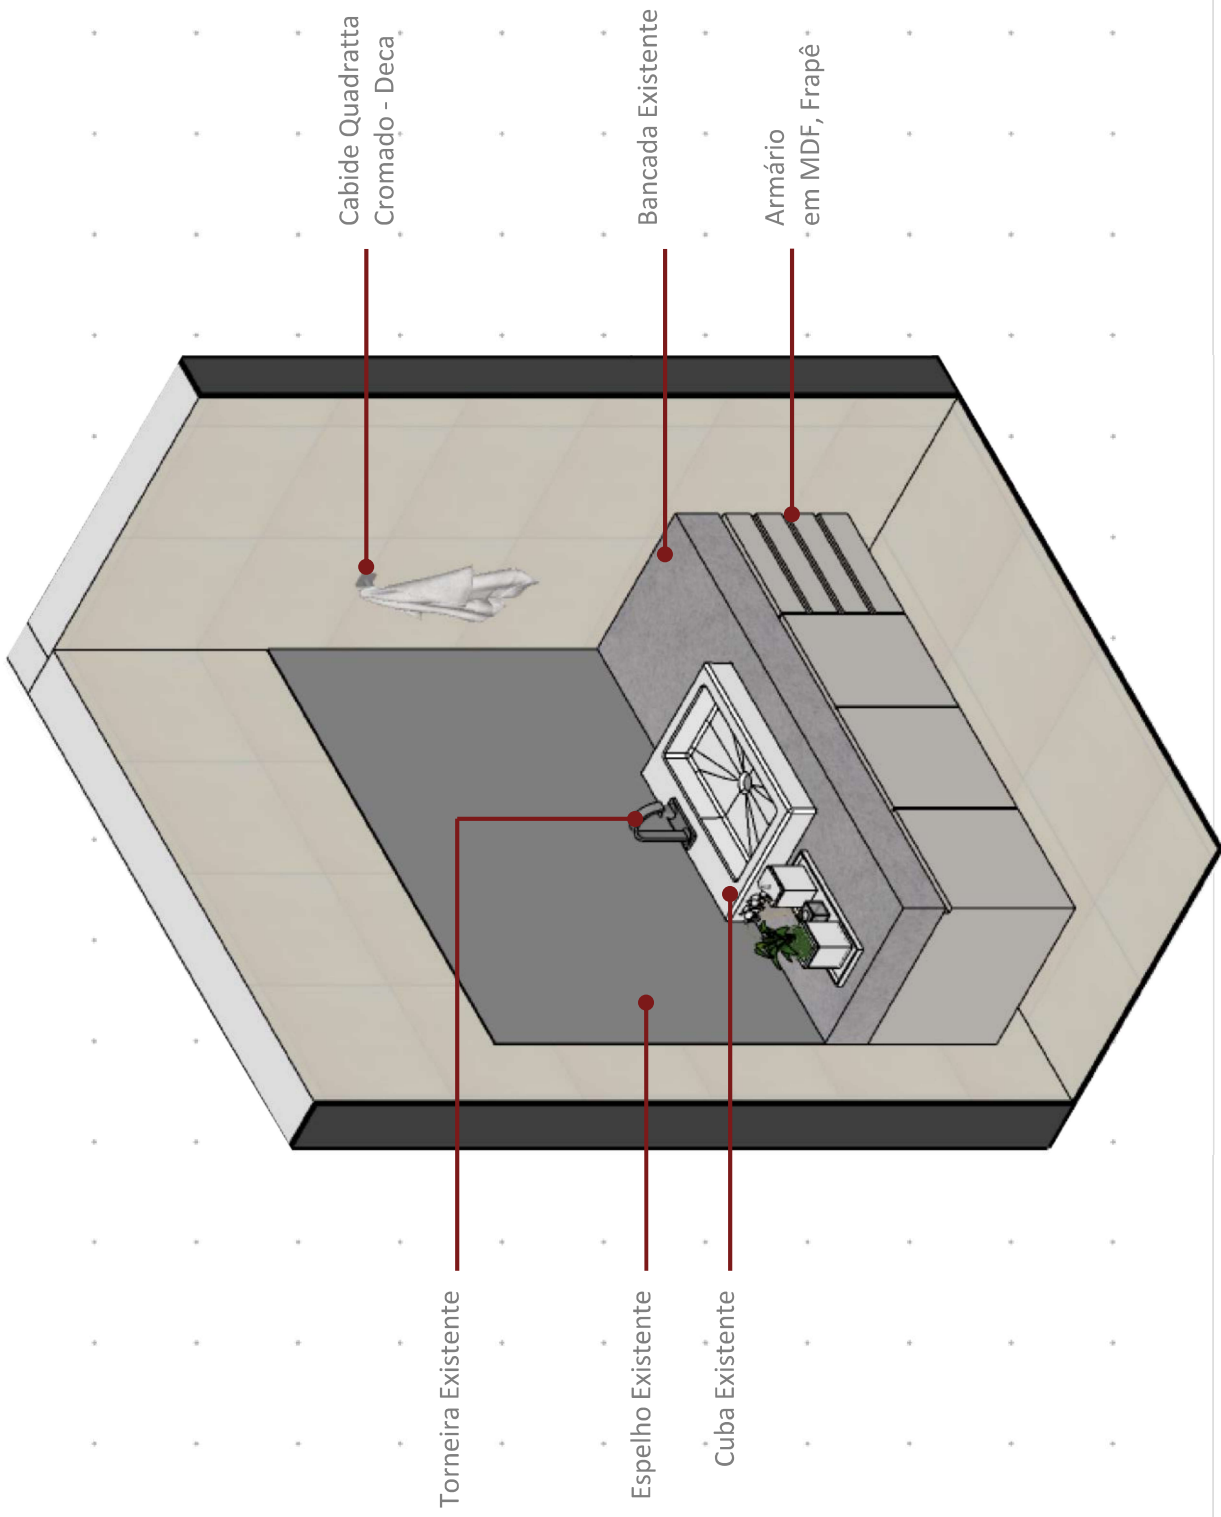

Perfil de Embutir Slim Linear
Qdte: 02

Cabide Quadratta Cromado,
MARCA DECA
Qdte: 01

MDI
MARC