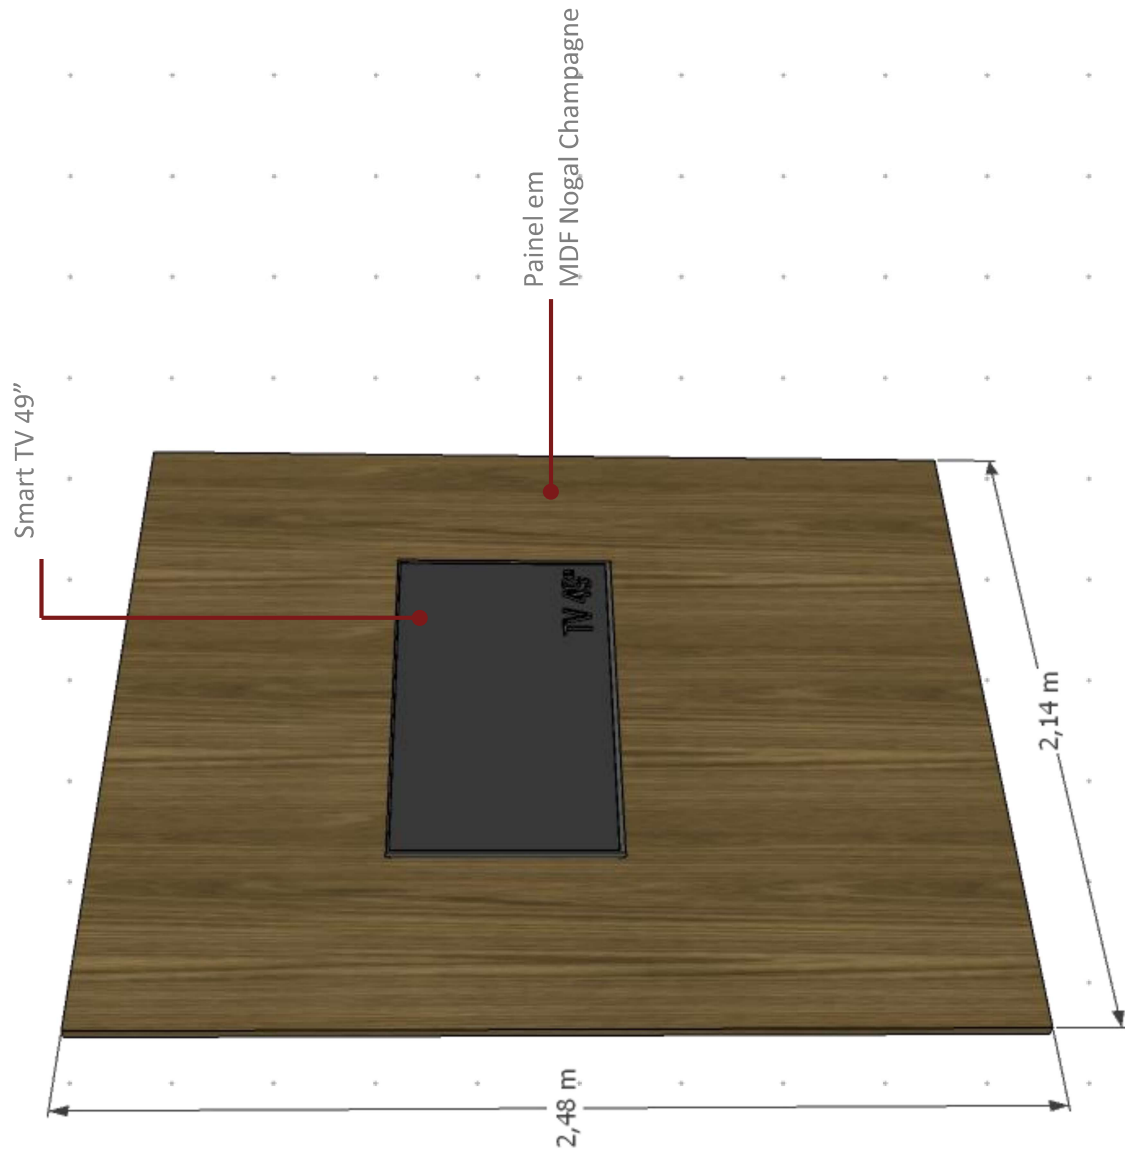

Poltrona em tecido verde
e estrutura em madeira

Mesa de centro
(ACERVO PESSOAL)

Tapete 250X250cm

Buffet em laca bege
e madeira
Medida: 205X50cm

MDF Nogueira
MARCA:

ESTUDO PRELIMINAR 3D – ESCRITÓRIO

Mesa de centro
(ACERVO PESSOAL)
Tela de Leão
140X100cm

Quadros decorativos
(A definir)

Buffet em laca bege e madeira
Medida: 205X50cm

Mesa estilo classico, em madeira. Ø 140cm

Poltrona em tecido verde e estrutura em madeira

Tapete 250X250cm

Poltrona em tecido e base em madeira

ESTUDO PRELIMINAR 3D – ESCRITÓRIO

ESCRITÓRIO - MARCENARIA

PAINEL TV

MDF Nogal
MARCA:

ESTUDO PRELIMINAR 3D – ESCRITÓRIO (opc. 02)

Poltrona em tecido e base Em madeira.

Mesa estilo classico, em madeira. Ø 140cm