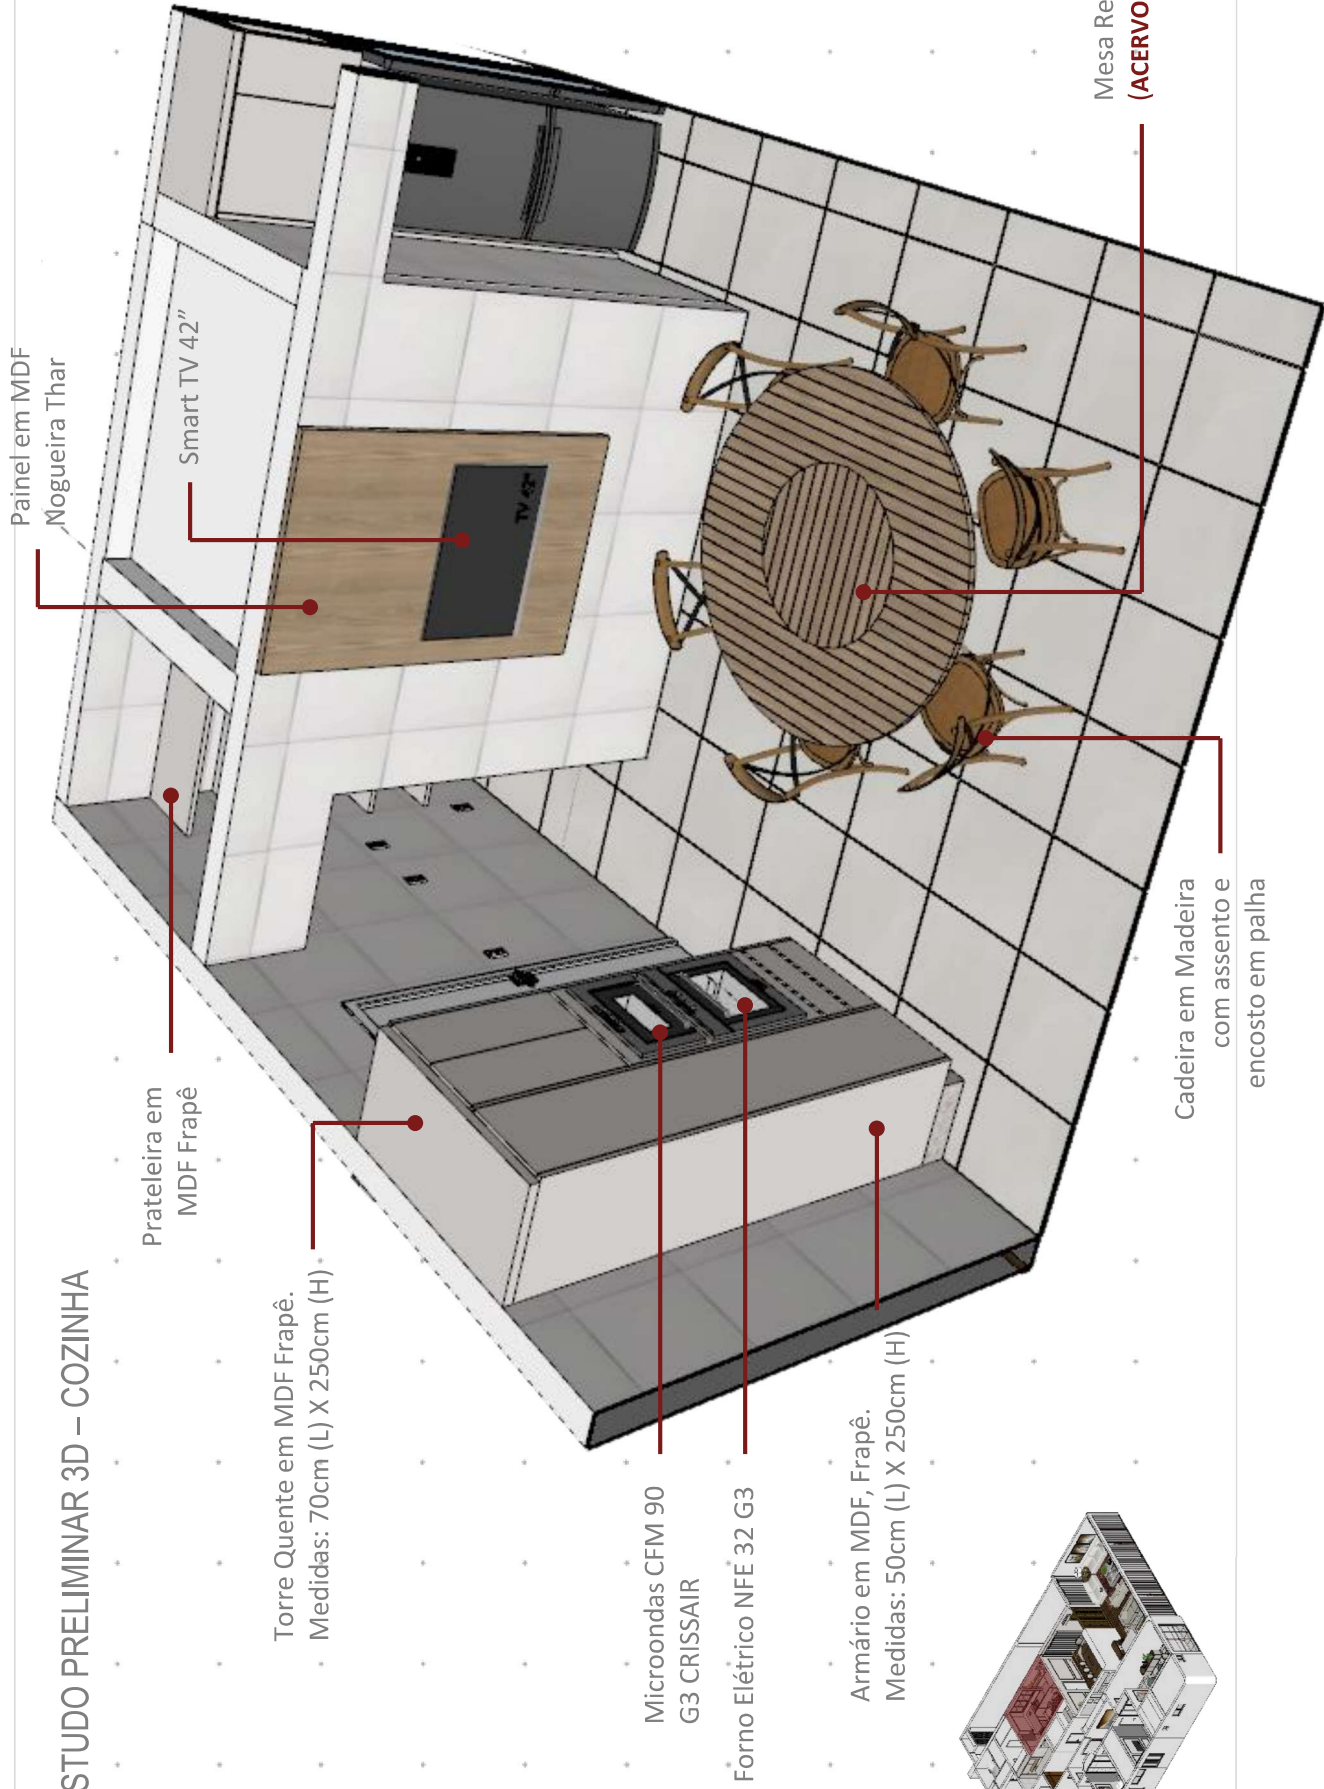

ESTUDO PRELIMINAR 3D – COZINHA

Prateleira em MDF Frapê

Torre Quente em MDF Frapê.
Medidas: 70cm (L) X 250cm (H)

Microondas CFM 90
G3 CRISSAIR

Forno Elétrico NFE 32 G3

Armário em MDF, Frapê.
Medidas: 50cm (L) X 250cm (H)

Cadeira em Madeira
com assento e
encosto em palha

Mesa Redonda
(ACERVO PESSOAL)

Painel em MDF
Nogueira Thar

Smart TV 42"

Granito Branco
Siena

MDF No
MARCA

MDF
MARCA