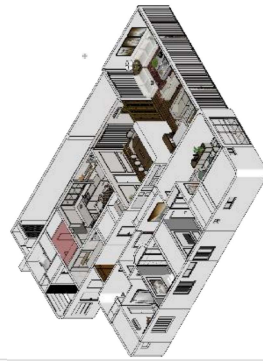

MDF-Brar
MARC.