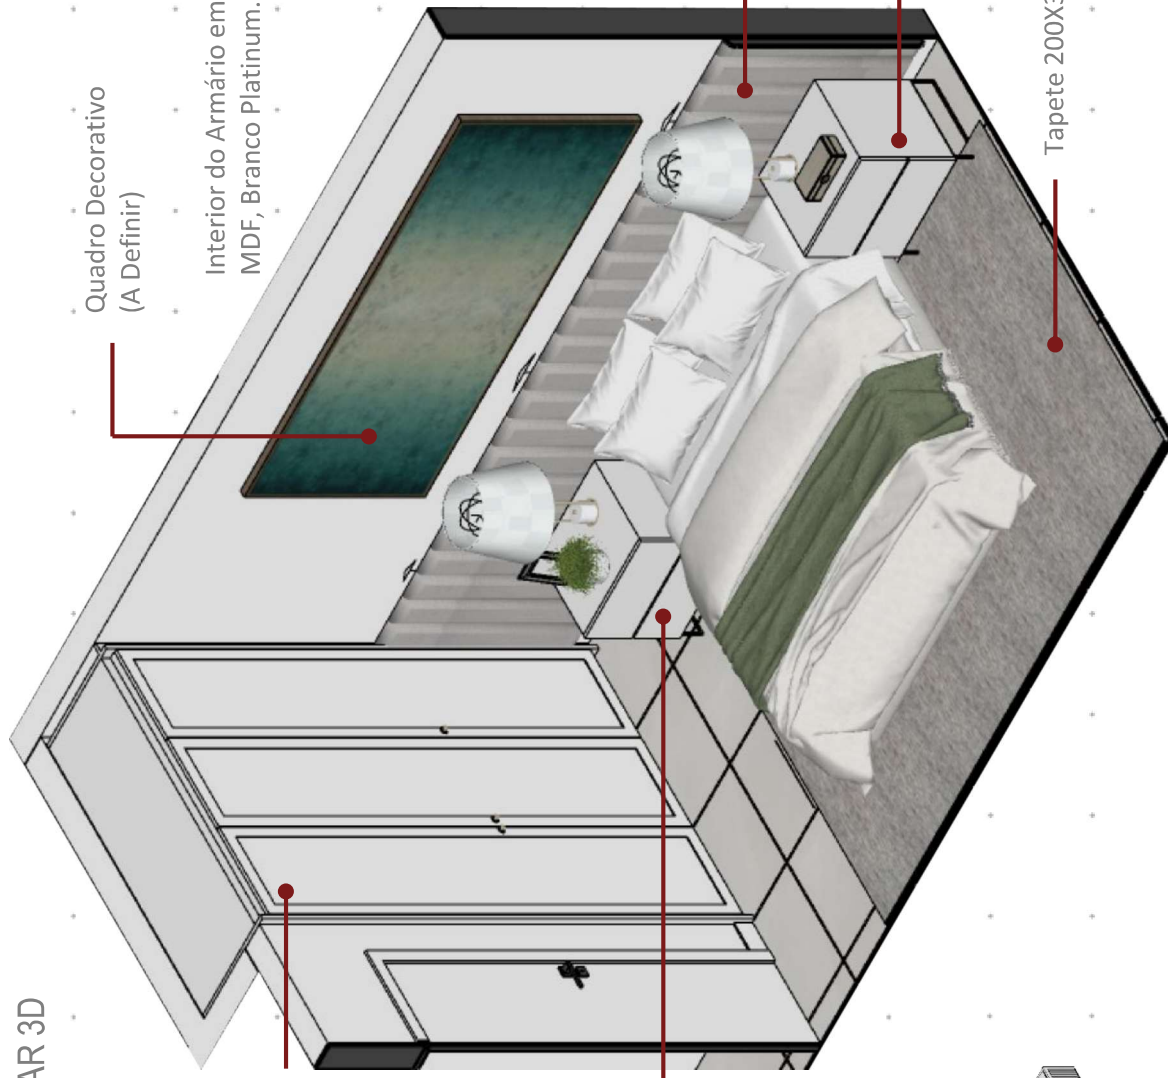

Espelho. Medidas: 70cm (L) X 254cm (H)

Cama Queen com Cabeceira em Linho Cru.

Mesa de cabeceira em Laca Bege. Medidas: 70cm (L) X 245cm (P)

Tapete 200X300cm

Espelho. Medidas: 108cm (L) X 254cm (H)

Interior do Armário em MDF, Branco Platinum.

Cama
(ACERVO PESSOAL)

Mesa de Cabeceira
(ACERVO PESSOAL)

Espelho. Medidas:
120cm (L) X 200cm (H)

Tapete 200X300cm

ESTUDO PRELIMINAR 3D – SUÍTE 02

Espelho. Medidas:
120cm (L) X 200cm (H)

Painel em Laca Branca com
Frisos. Medidas: 281cm (L) X
254cm (H)

112cm (L) X 254cm (H)

Painel em Laca Branca com

Rodameio 465 Santa Luzia.

Medidas: 290cm (L) X 254cm (H)

Smart TV 42"

Armário em
Laca Branca

Mesa de cabeceira em
Laca Branca. Medidas:
60cm (L) X 50cm (P)

Tapete 200X300cm

Mesa de cabeceira em
Laca Branca. Medidas:
60cm (L) X 50cm (P)

Laca

ESTUDO PRELIMINAR 3D

Armário em Laca Branca

Quadro Decorativo (A Definir)

Interior do Armário em MDF, Branco Platinium.

Mesa de cabeceira em Laca Branca. Medidas: 60cm (L) X 50cm (P)