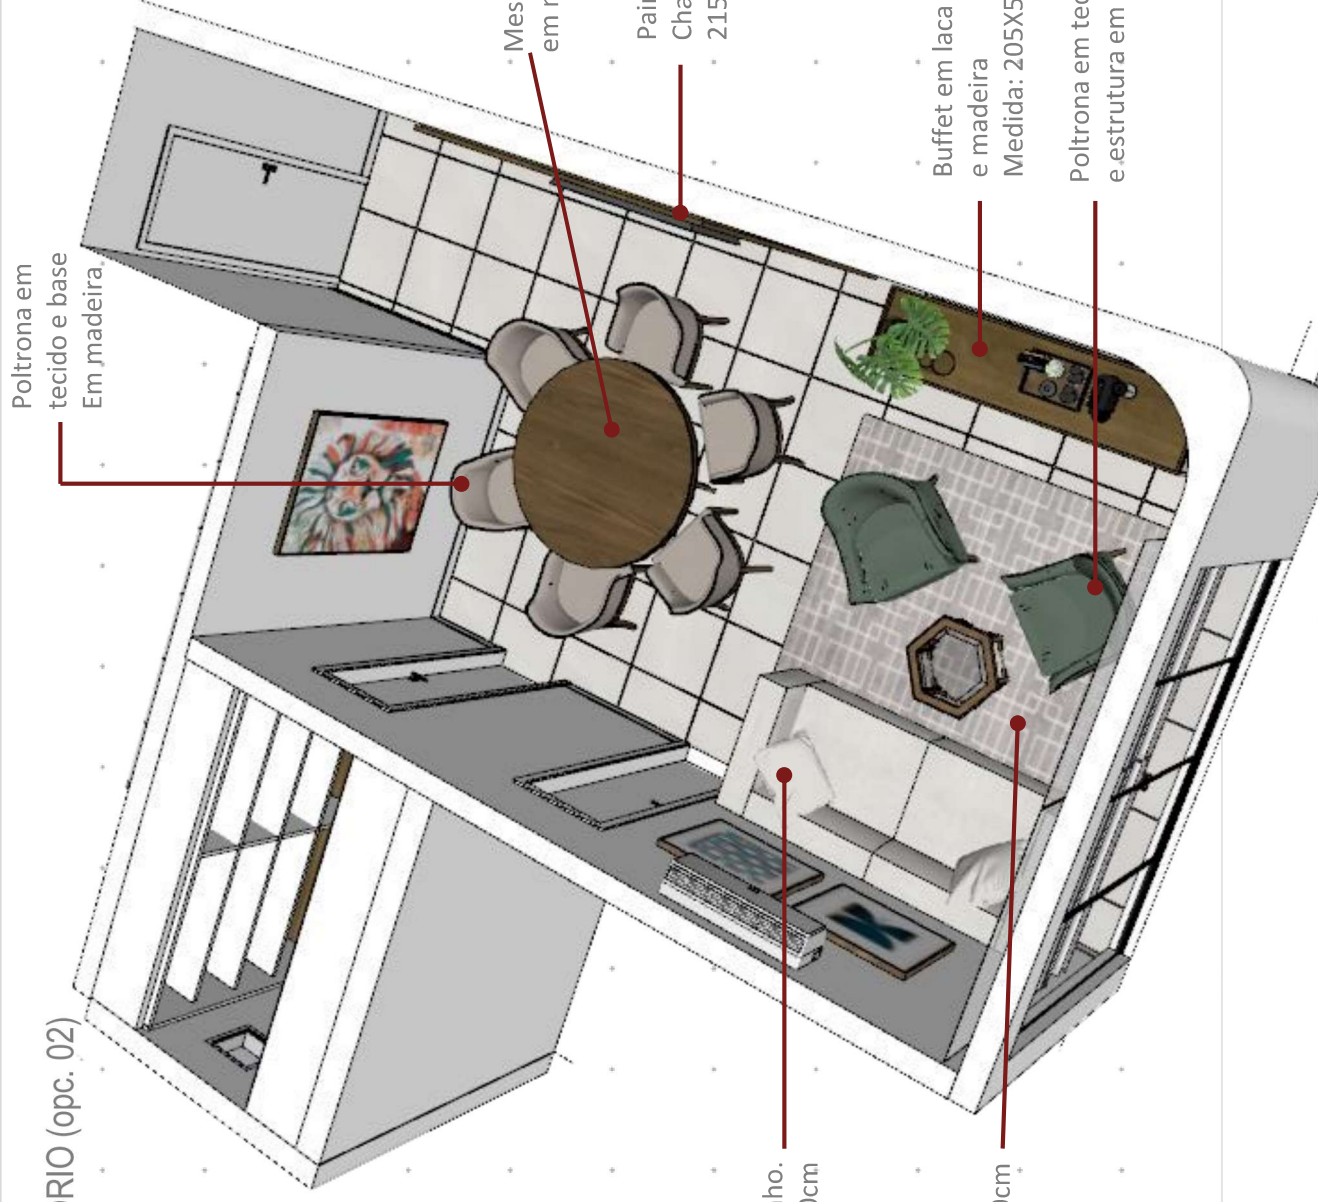

ESTUDO PRELIMINAR 3D – PLANTA BAIXA

SALA DE JANTAR

COZINHA

DORMITÓRIO
MASCULINO

DORMITÓRIO
FEMININO

SALA DE
SEGURANÇA

SALA DE TV

SALA DE ES

Quadros decorativos
(A definir)

Buffet em laca bege e madeira
Medida: 205X50cm

Mesa estilo classico, em madeira. Ø 140cm

Poltrona em tecido verde e estrutura em madeira

Tapete 250X250cm

Poltrona em tecido e base em madeira

ESTUDO PRELIMINAR 3D – ESCRITÓRIO

ESCRITÓRIO - MARCENARIA

PAINEL TV

MDF Nogal
MARCA:

ESTUDO PRELIMINAR 3D – ESCRITÓRIO (opc. 02)

Poltrona em tecido e base Em madeira.

Mesa estilo classico, em madeira. Ø 140cm

Painel em MDF, Nogat Champagne. Medidas: 215 X 248cm

Sofá em linho. Medida: 220X90cm

Tapete 250X250cm

Buffet em laca bege e madeira Medida: 205X50cm

Poltrona em tecido verde e estrutura em madeira

MDF Nogat
MARCA: