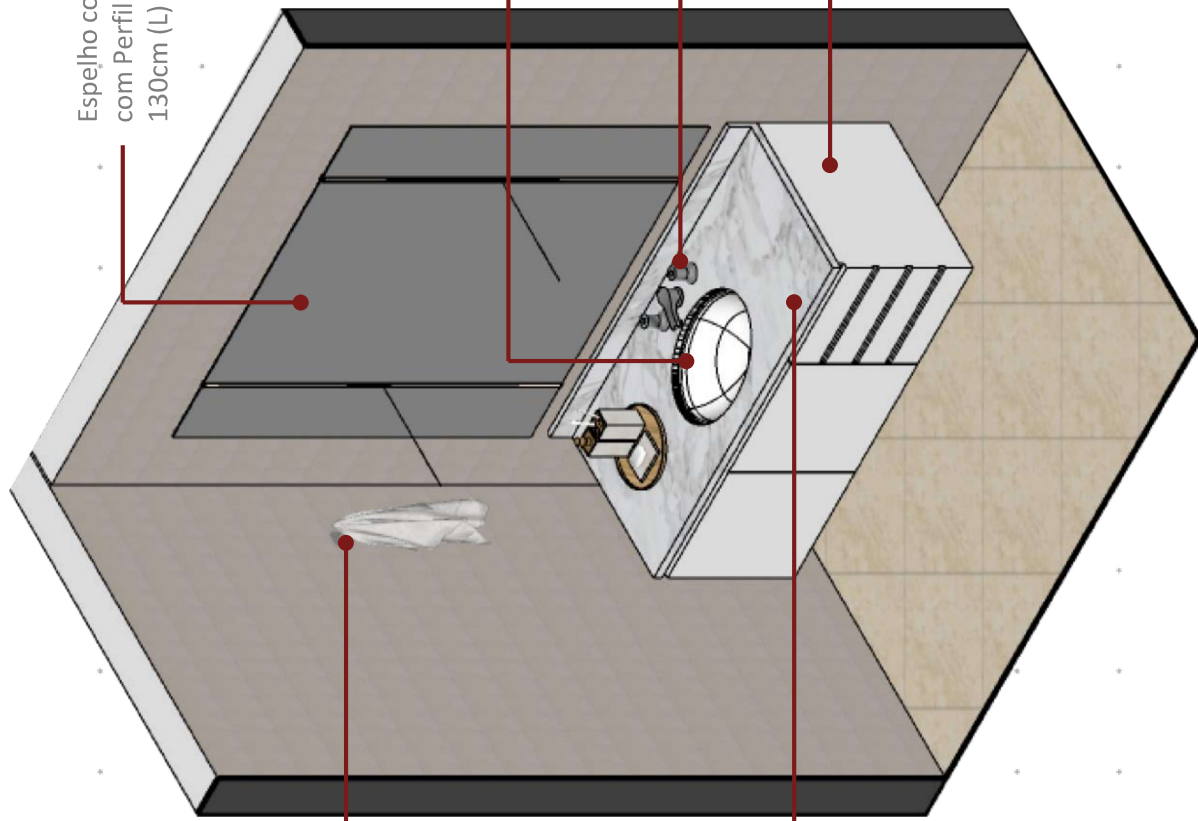

Bancada Existente

Espelho com iluminação frontal com Perfil de Led. Medidas: 130cm (L) X 130 cm (H)

Cuba-Existente

Misturador Existente

Armário Em Laca Branca

Laca

BANHO SUÍTE - METAIS

Perfil de Embutir Slim Linear
Qdte: 02