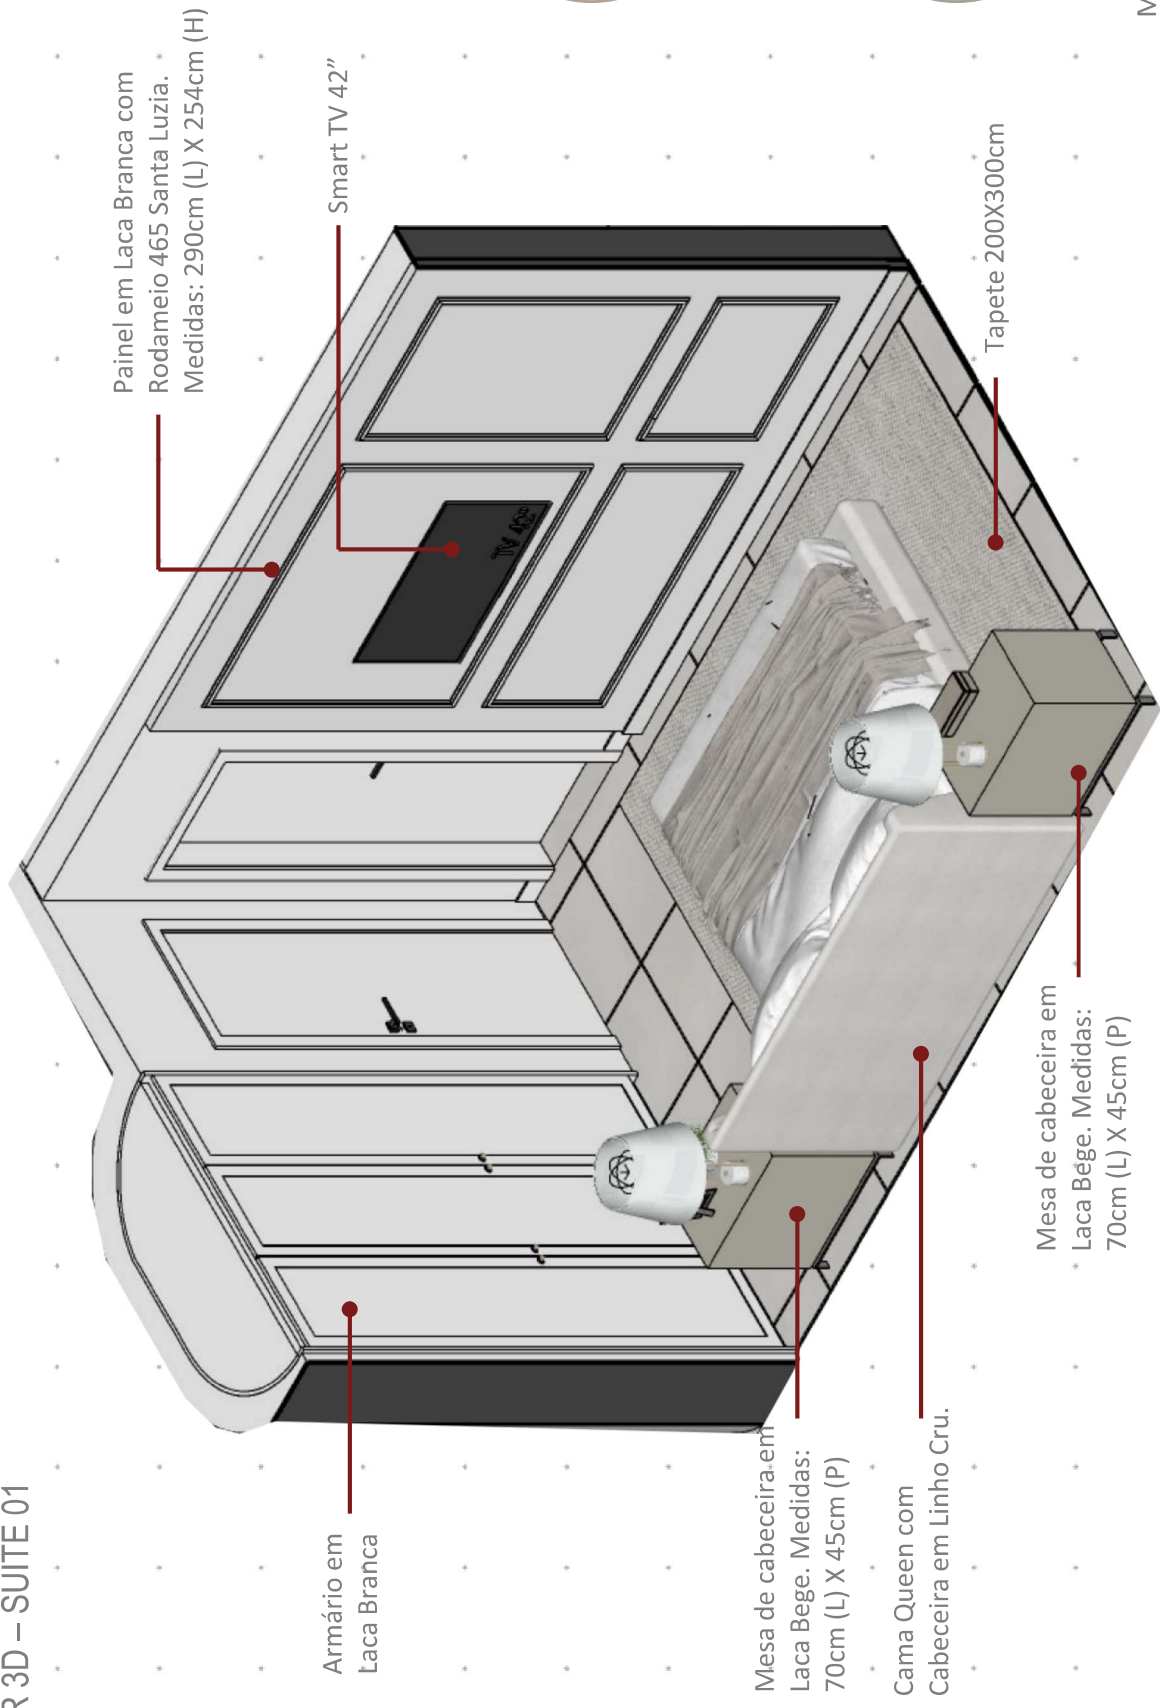

Espelho. Medidas: 70cm (L) X 254cm (H)

Cama Queen com Cabeceira em Linho Cru.

Mesa de cabeceira em Laca Bege. Medidas: 70cm (L) X 245cm (P)

Tapete 200X300cm

Espelho. Medidas: 108cm (L) X 254cm (H)

Interior do Armário em MDF, Branco Platinum.

Armário em Laca Branca

Mesa de cabeceira em Laca Bege. Medidas: 70cm (L) X 45cm (P)

Laca

Rodameio
MARCA: S

ESTUDO PRELIMINAR 3D – SUÍTE 01

ESTUDO PRELIMINAR 3D – SUITE 01 (Vice Governadora)

ESTUDO PRELIMINAR 3D – SUÍTE 02

Cama
(ACERVO PESSOAL)

Mesa de Cabeceira
(ACERVO PESSOAL)

Espelho. Medidas:
120cm (L) X 200cm (H)

Tapete 200X300cm

ESTUDO PRELIMINAR 3D – SUÍTE 02

Espelho. Medidas:
120cm (L) X 200cm (H)

Painel em Laca Branca com
Frisos. Medidas: 281cm (L) X
254cm (H)

Smart TV 42"

Cômoda em Laca.
Medidas:
145cm(L)X53cm(P)*

Cama
(ACERVO PESSOAL)

Tapete 200X300cm

Mesa de Cabeceira
(ACERVO PESSOAL)

Laca

ESTUDO PRELIMINAR 3D – QUARTO 01

Espelho. Medidas: