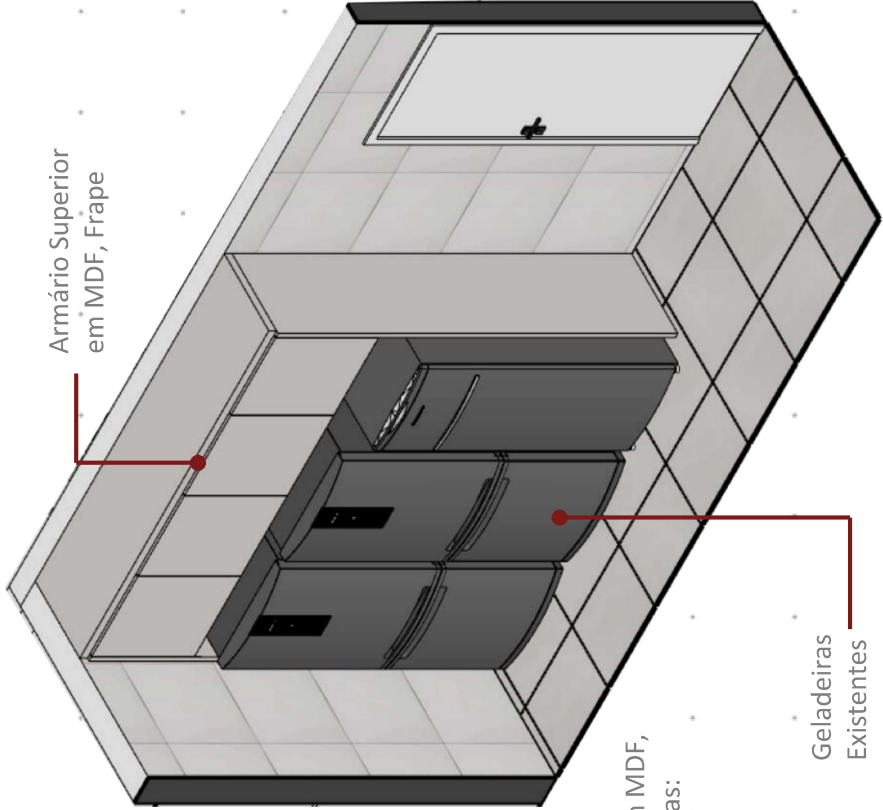

ESTUDO PRELIMINAR 3D – COZINHA

MDF NO
MARCA

MDF
MARCA