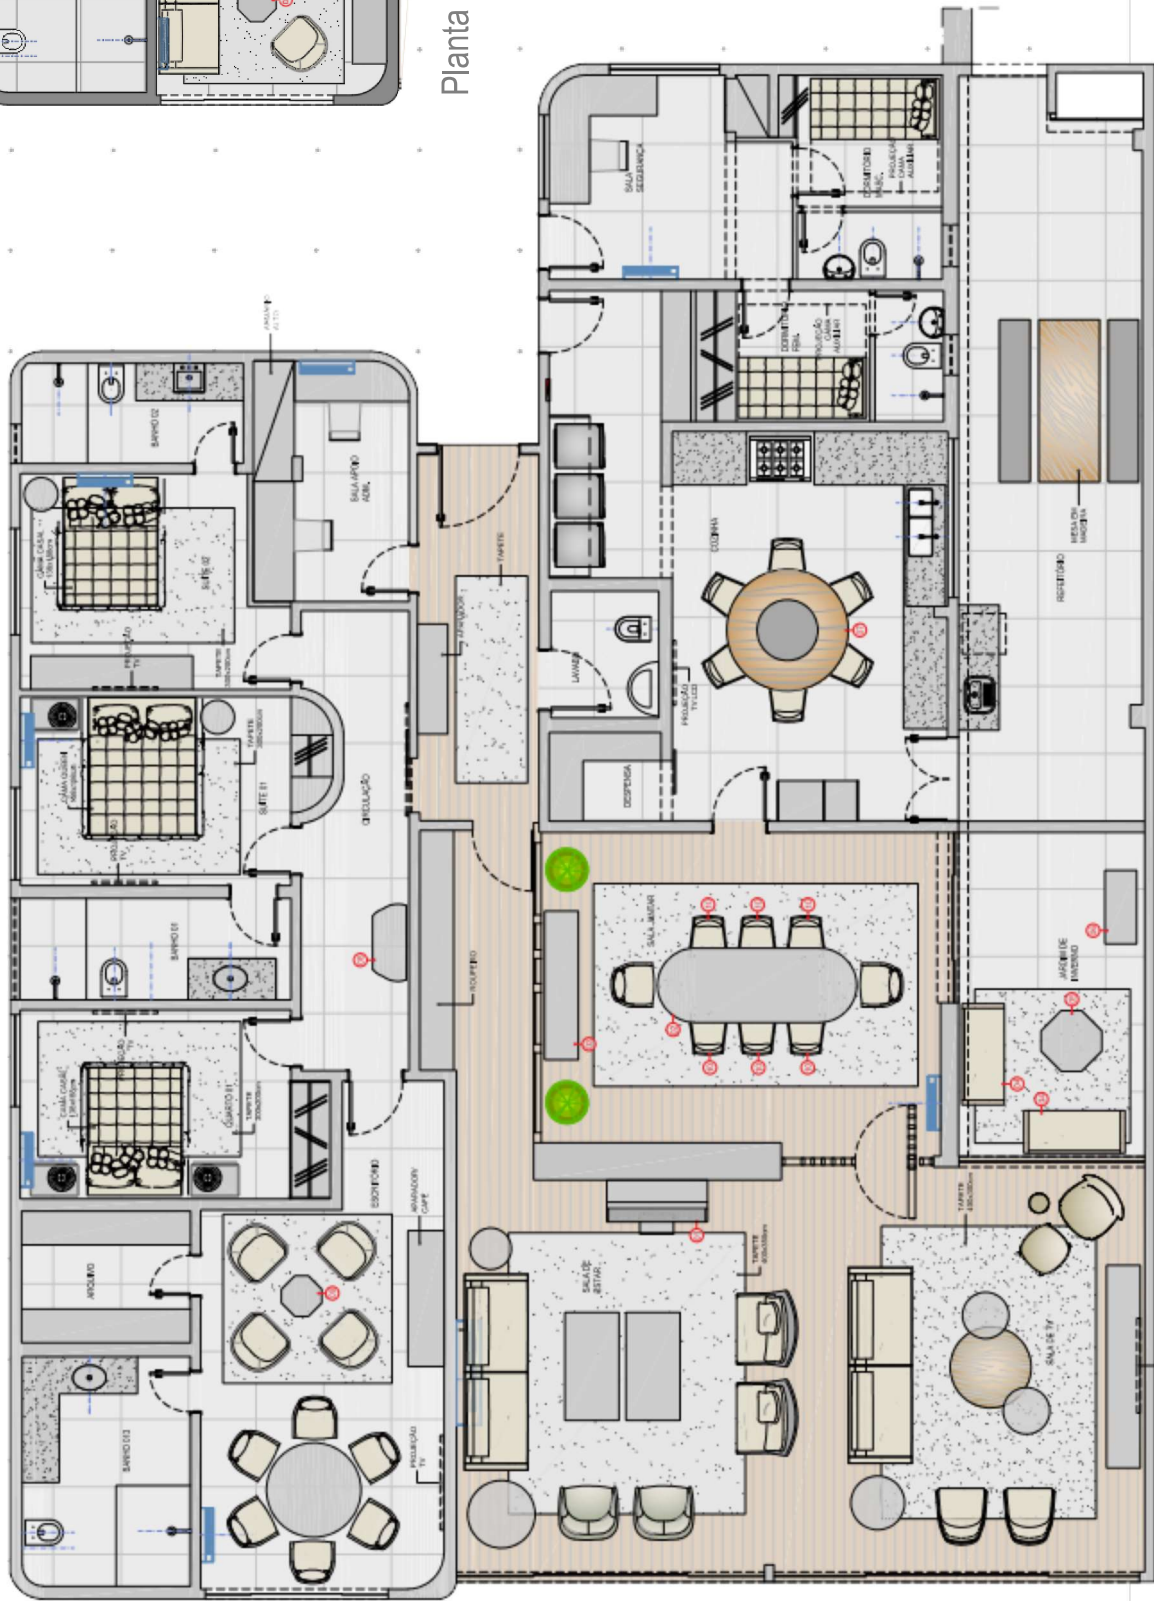

AROSSET
ARQUITECTURA

**APRESENTAÇÃO de
PROJETO – REV. 01**

22.08.2023

PROJETO RES

0778. VICE GOVERN

PLANTA BAIXA

Planta de Layout - Opção Es

Planta de Layout

ESTUDO PRELIMINAR 3D – PLANTA BAIXA

SALA DE JANTAR

COZINHA

DORMITÓRIO
MASCULINO

DORMITÓRIO
FEMININO

SALA DE
SEGURANÇA

SALA DE TV

SALA DE ES