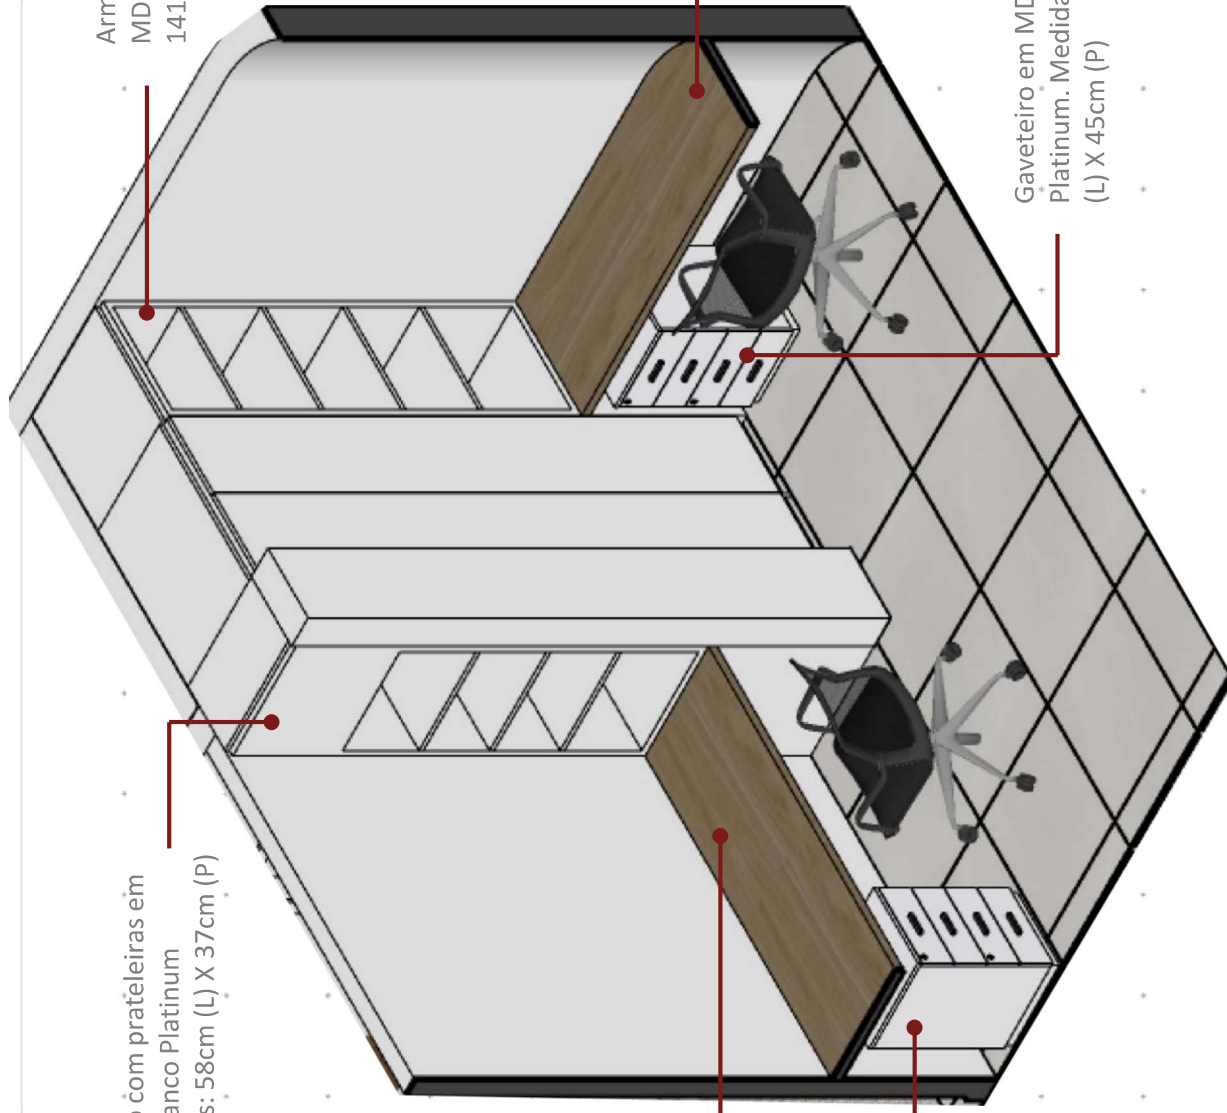

Armário com prateleiras em
MDF Branc Platinum
Medidas: 141cm (L) X 60cm (P)

Mesa de Trabalho em MDF,
Nogueira Thar. Medidas:
170cm (L) X 60cm (P)

Gaveteiro em MDF, Branco
Platinum. Medidas: 40cm
(L) X 45cm (P)

Armário com prateleiras em
MDF Branco Platinum
Medidas: 58cm (L) X 37cm (P)

Mesa de Trabalho em MDF,
Nogueira Thar. Medidas:
178cm (L) X 57cm (P)

Gaveteiro em MDF, Branco Platinum.
Medidas: 40cm (L) X 45cm (P)