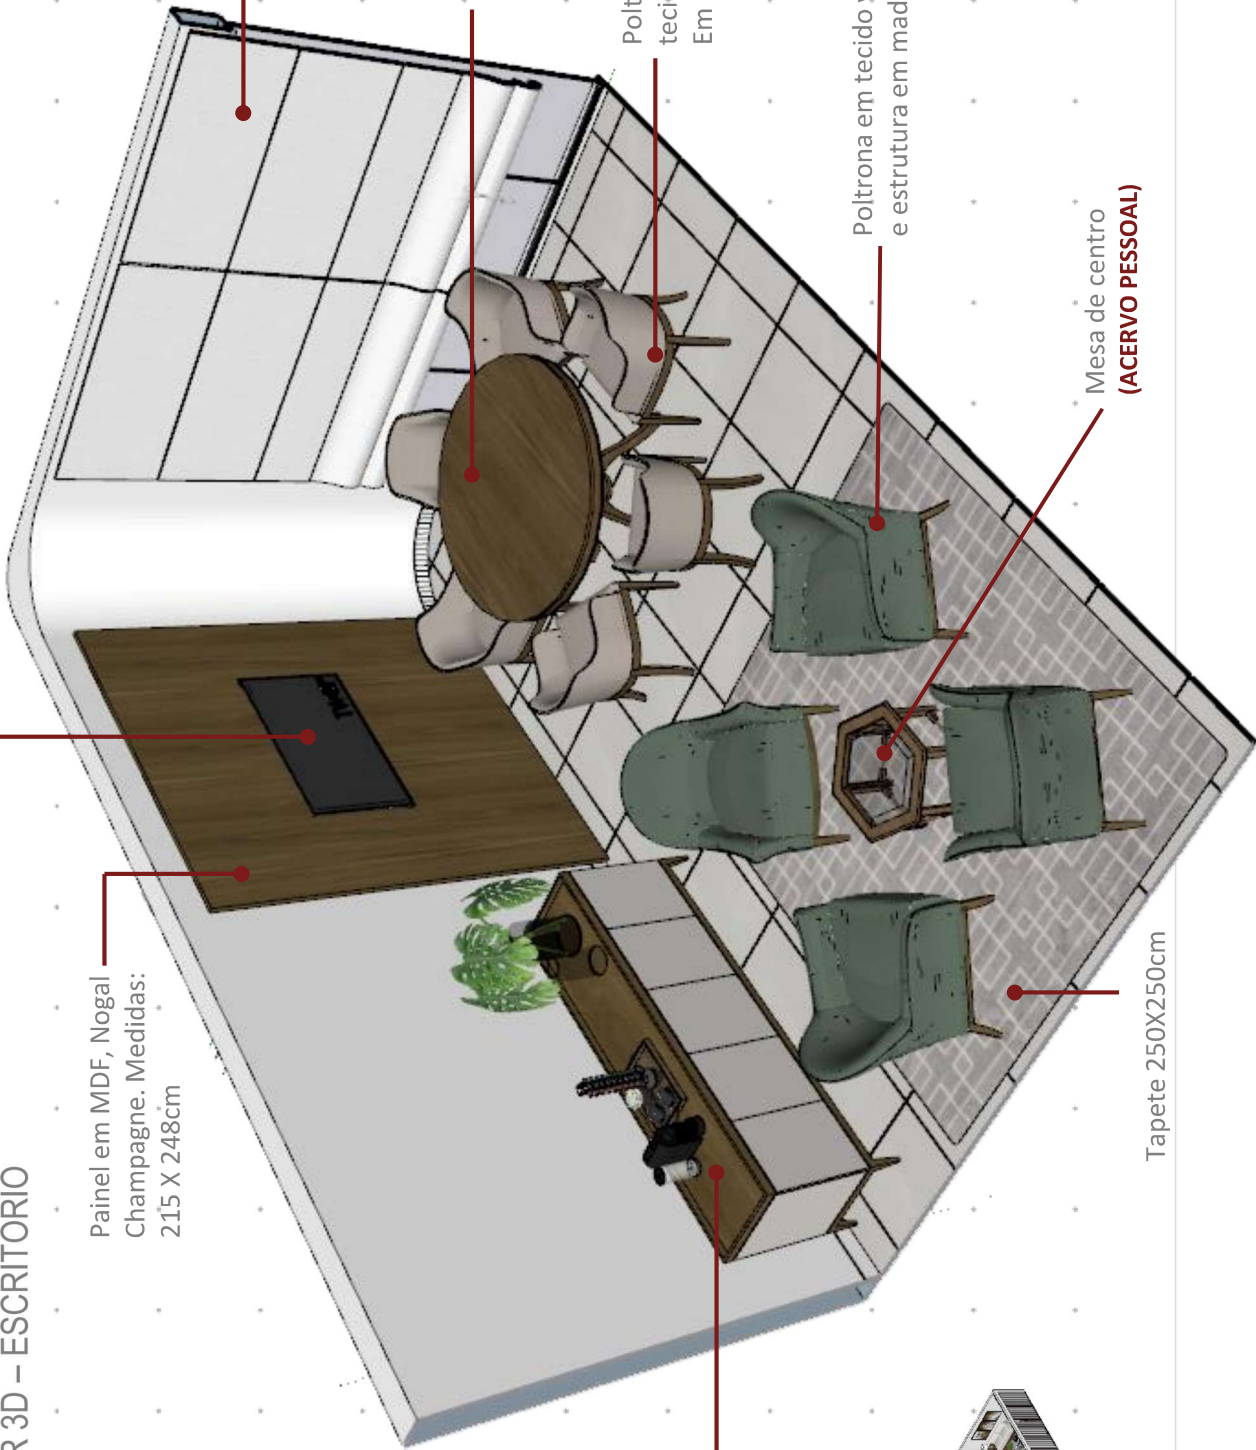

ESTUDO PRELIMINAR 3D – PLANTA BAIXA

SALA DE JANTAR

COZINHA

DORMITÓRIO
MASCULINO

DORMITÓRIO
FEMININO

SALA DE
SEGURANÇA

SALA DE TV

SALA DE ES

ESTUDO PRELIMINAR 3D – ESCRITÓRIO

Painel em MDF, Nogueira
Champagne. Medidas:
215 X 248cm

Smart TV 49"

Persiana Rolô com
tela solar

Mesa estilo clássico,
em madeira. Ø 140cm

Poltrona em
tecido e base
Em madeira

Poltrona em tecido verde
e estrutura em madeira

Mesa de centro
(ACERVO PESSOAL)

Tapete 250X250cm

Buffet em laca bege
e madeira
Medida: 205X50cm

MDF Nogueira
MARCA:

ESTUDO PRELIMINAR 3D – ESCRITÓRIO

Mesa de centro
(ACERVO PESSOAL)
Tela de Leão
140X100cm

Quadros decorativos
(A definir)

Buffet em laca bege e madeira
Medida: 205X50cm

Mesa estilo classico, em madeira. Ø 140cm

Poltrona em tecido verde e estrutura em madeira

Tapete 250X250cm

Poltrona em tecido e base em madeira