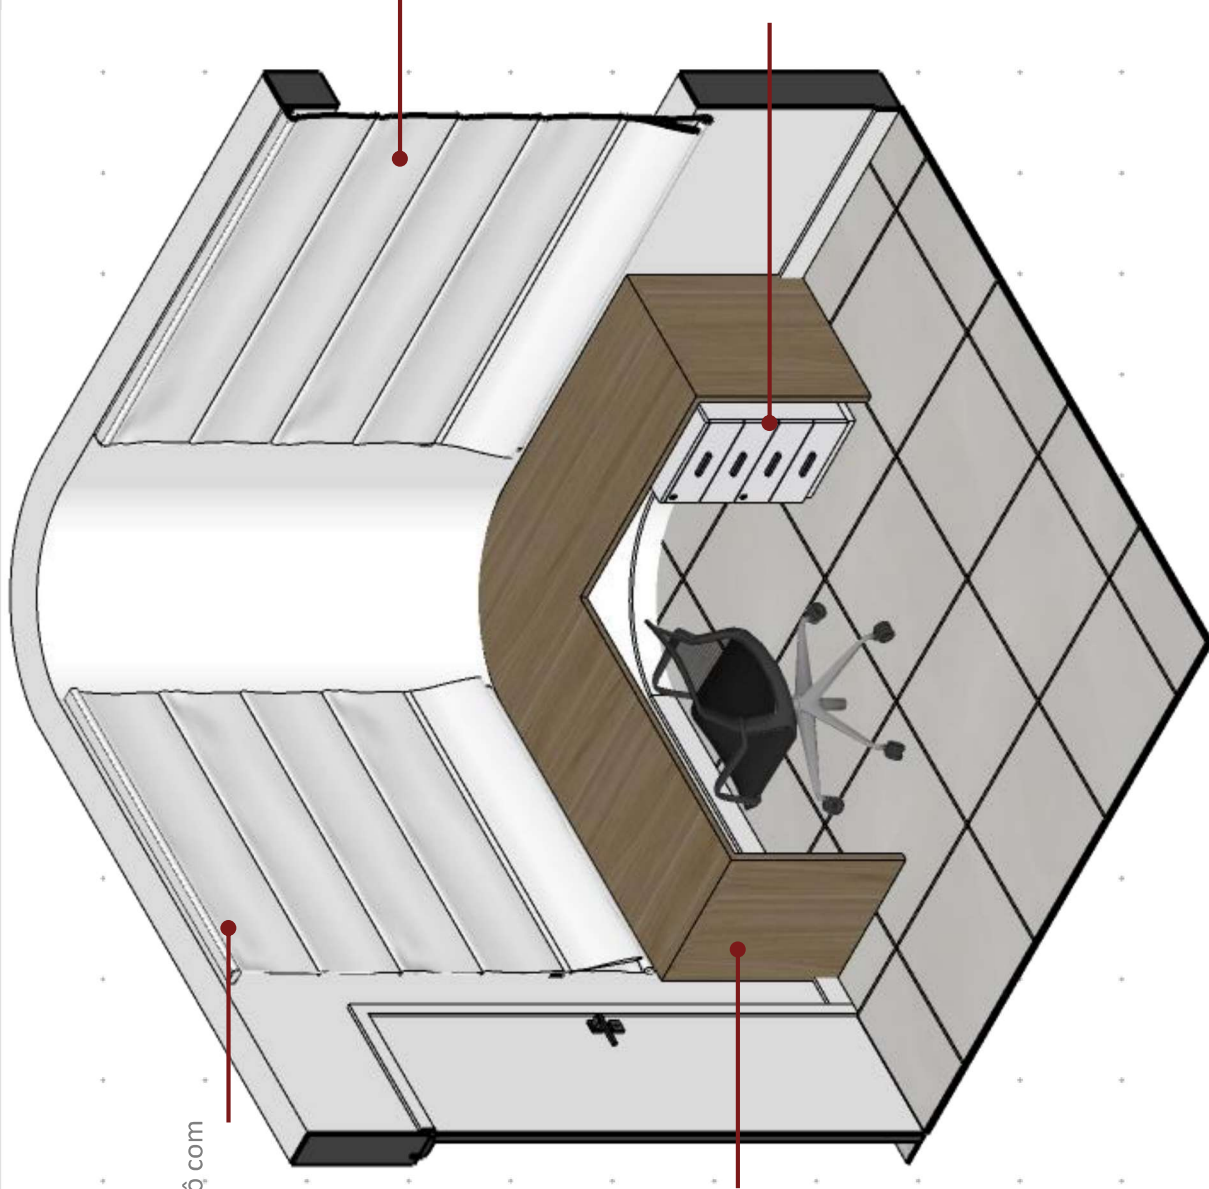

Persiana Rolô com
tela solar

Persiana Rolô com
tela solar

Mesa de Trabalho em
MDF, Nogueira Thar.
Medidas: 100cm(L1) X
130cm(L2) X 60cm(P)

Gaveteiro em MDF,
Branco Platinum.
Medidas: 40cm (L) X
45cm (P)

MDF No
MARCA

MDF Branc
MARCA