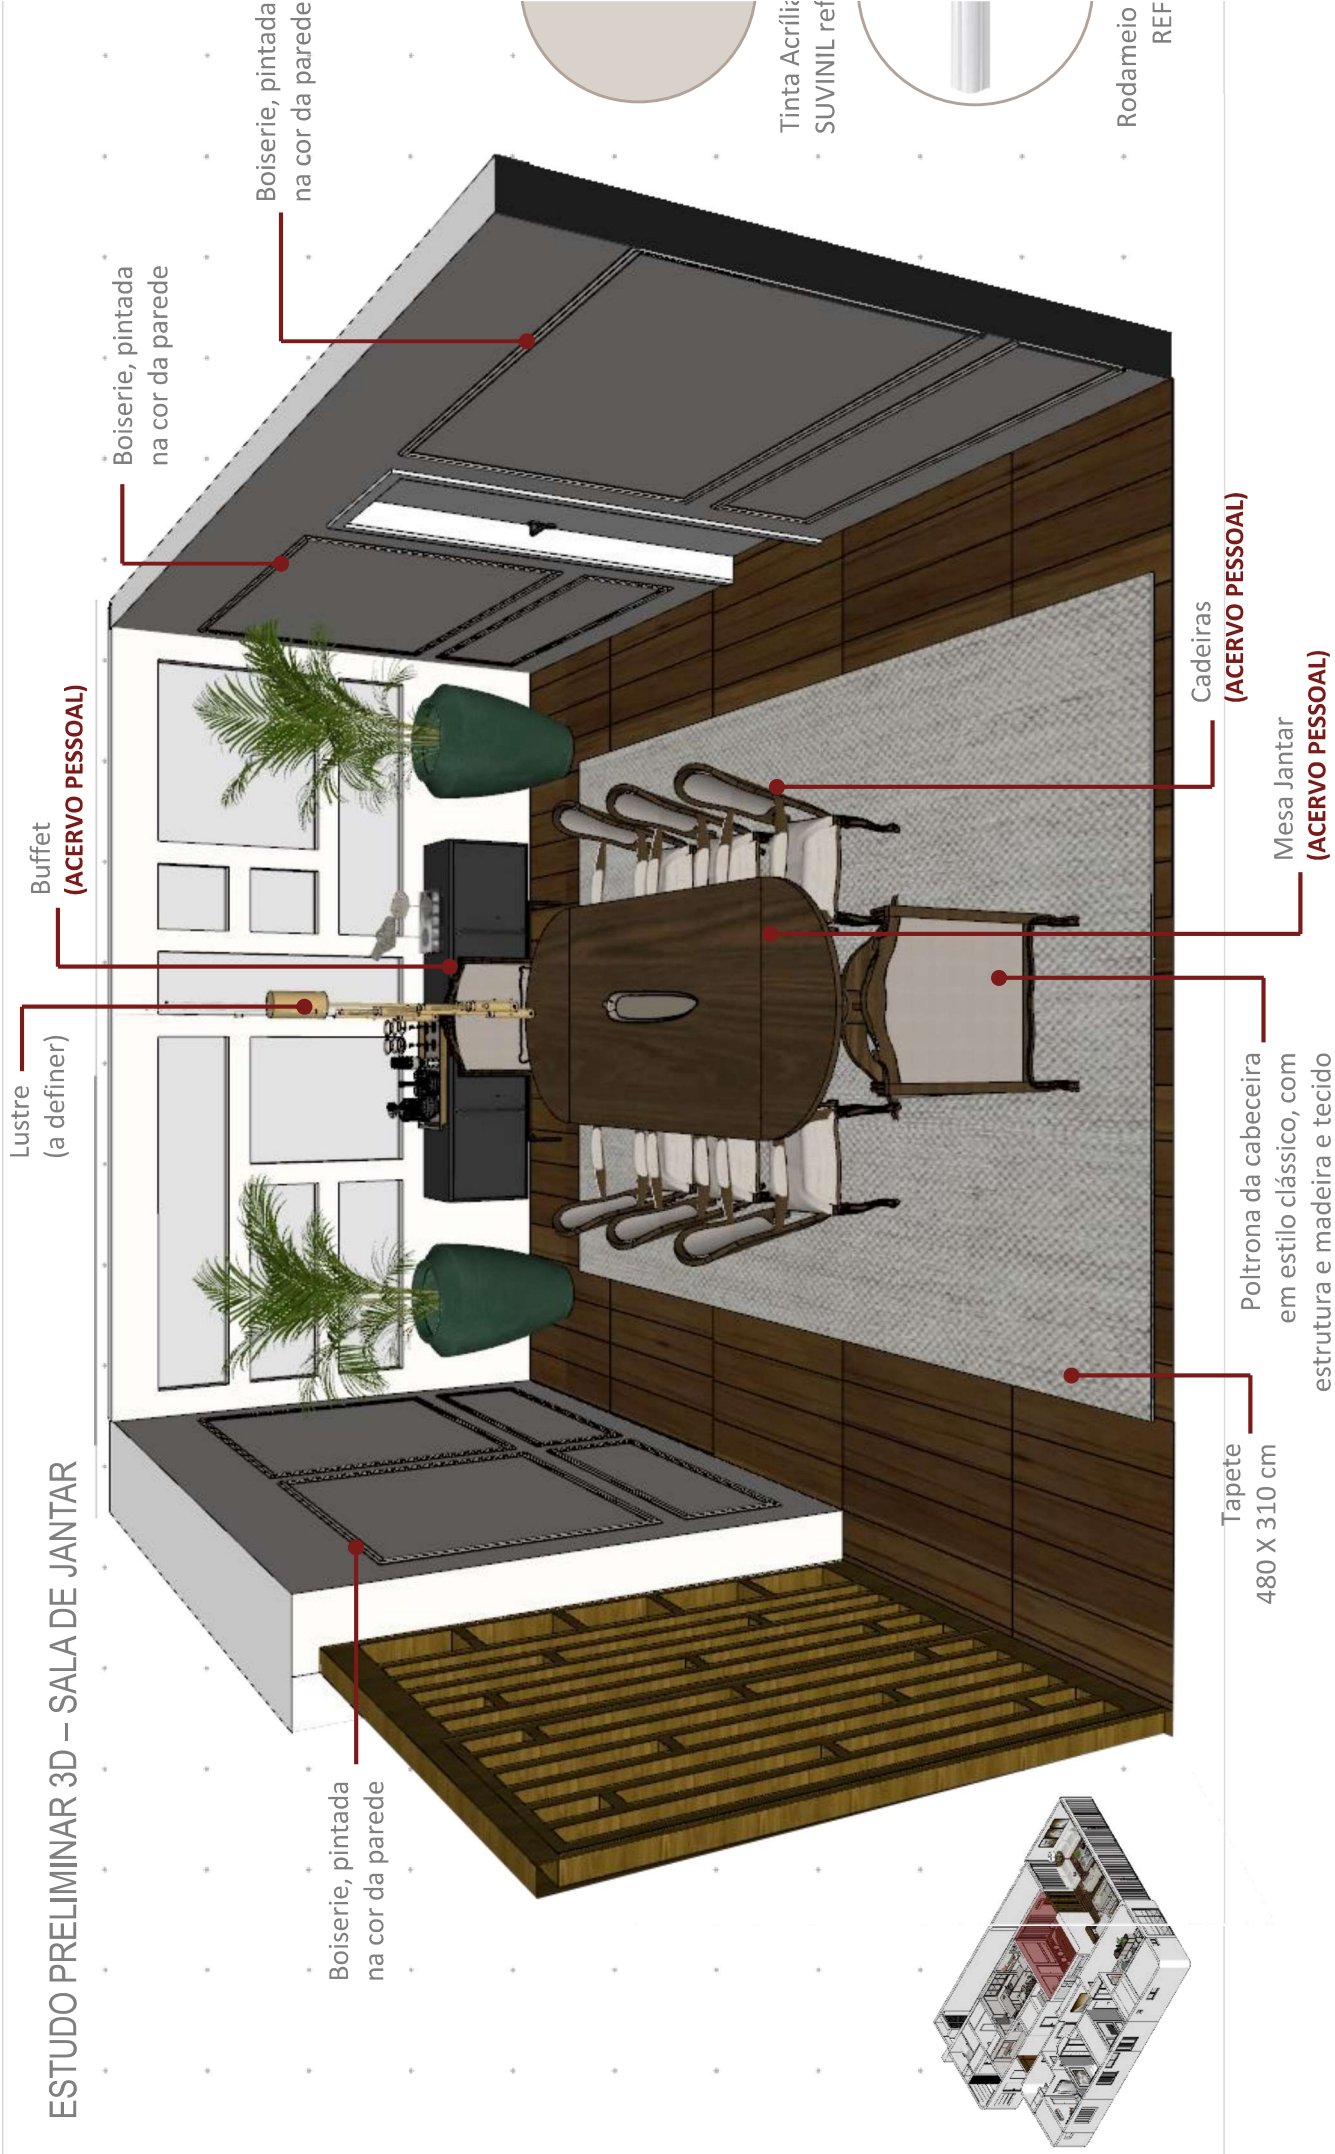

Painel em MDF, Nogat Champagne. Medidas: 215 X 248cm

Sofá em linho. Medida: 220X90cm

Tapete 250X250cm

Buffet em laca bege e madeira Medida: 205X50cm

Poltrona em tecido verde e estrutura em madeira

MDF Nogat
MARCA:

ESTUDO PRELIMINAR 3D – SALA DE JANTAR

ESTUDO PRELIMINAR 3D – SALA DE JANTAR

ESTUDO PRELIMINAR 3D – CIRCULAÇÃO

Porta do armário em MDF Noga em MDF Noga Champagne

Buffet em laca bege Medidas: 180 X 50cm

Armário em laca branca, com prateleiras e portas