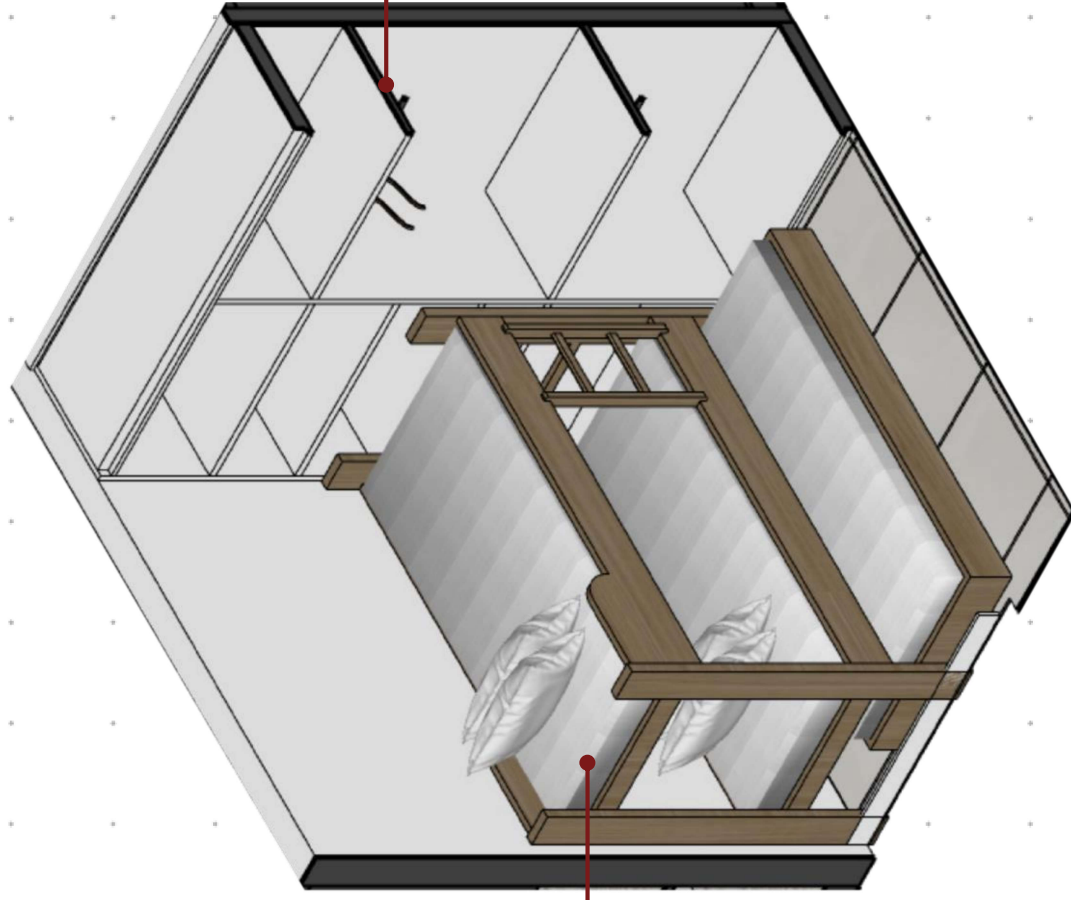

ESTUDO PRELIMINAR 3D – DORMITÓRIO FEM

Armário sem porta com
cabideiro prateiras em, MDF,
- Branco Platinum. Medidas:
913cm (L) X 60cm (P)

Triliche Padrão
Solteiro