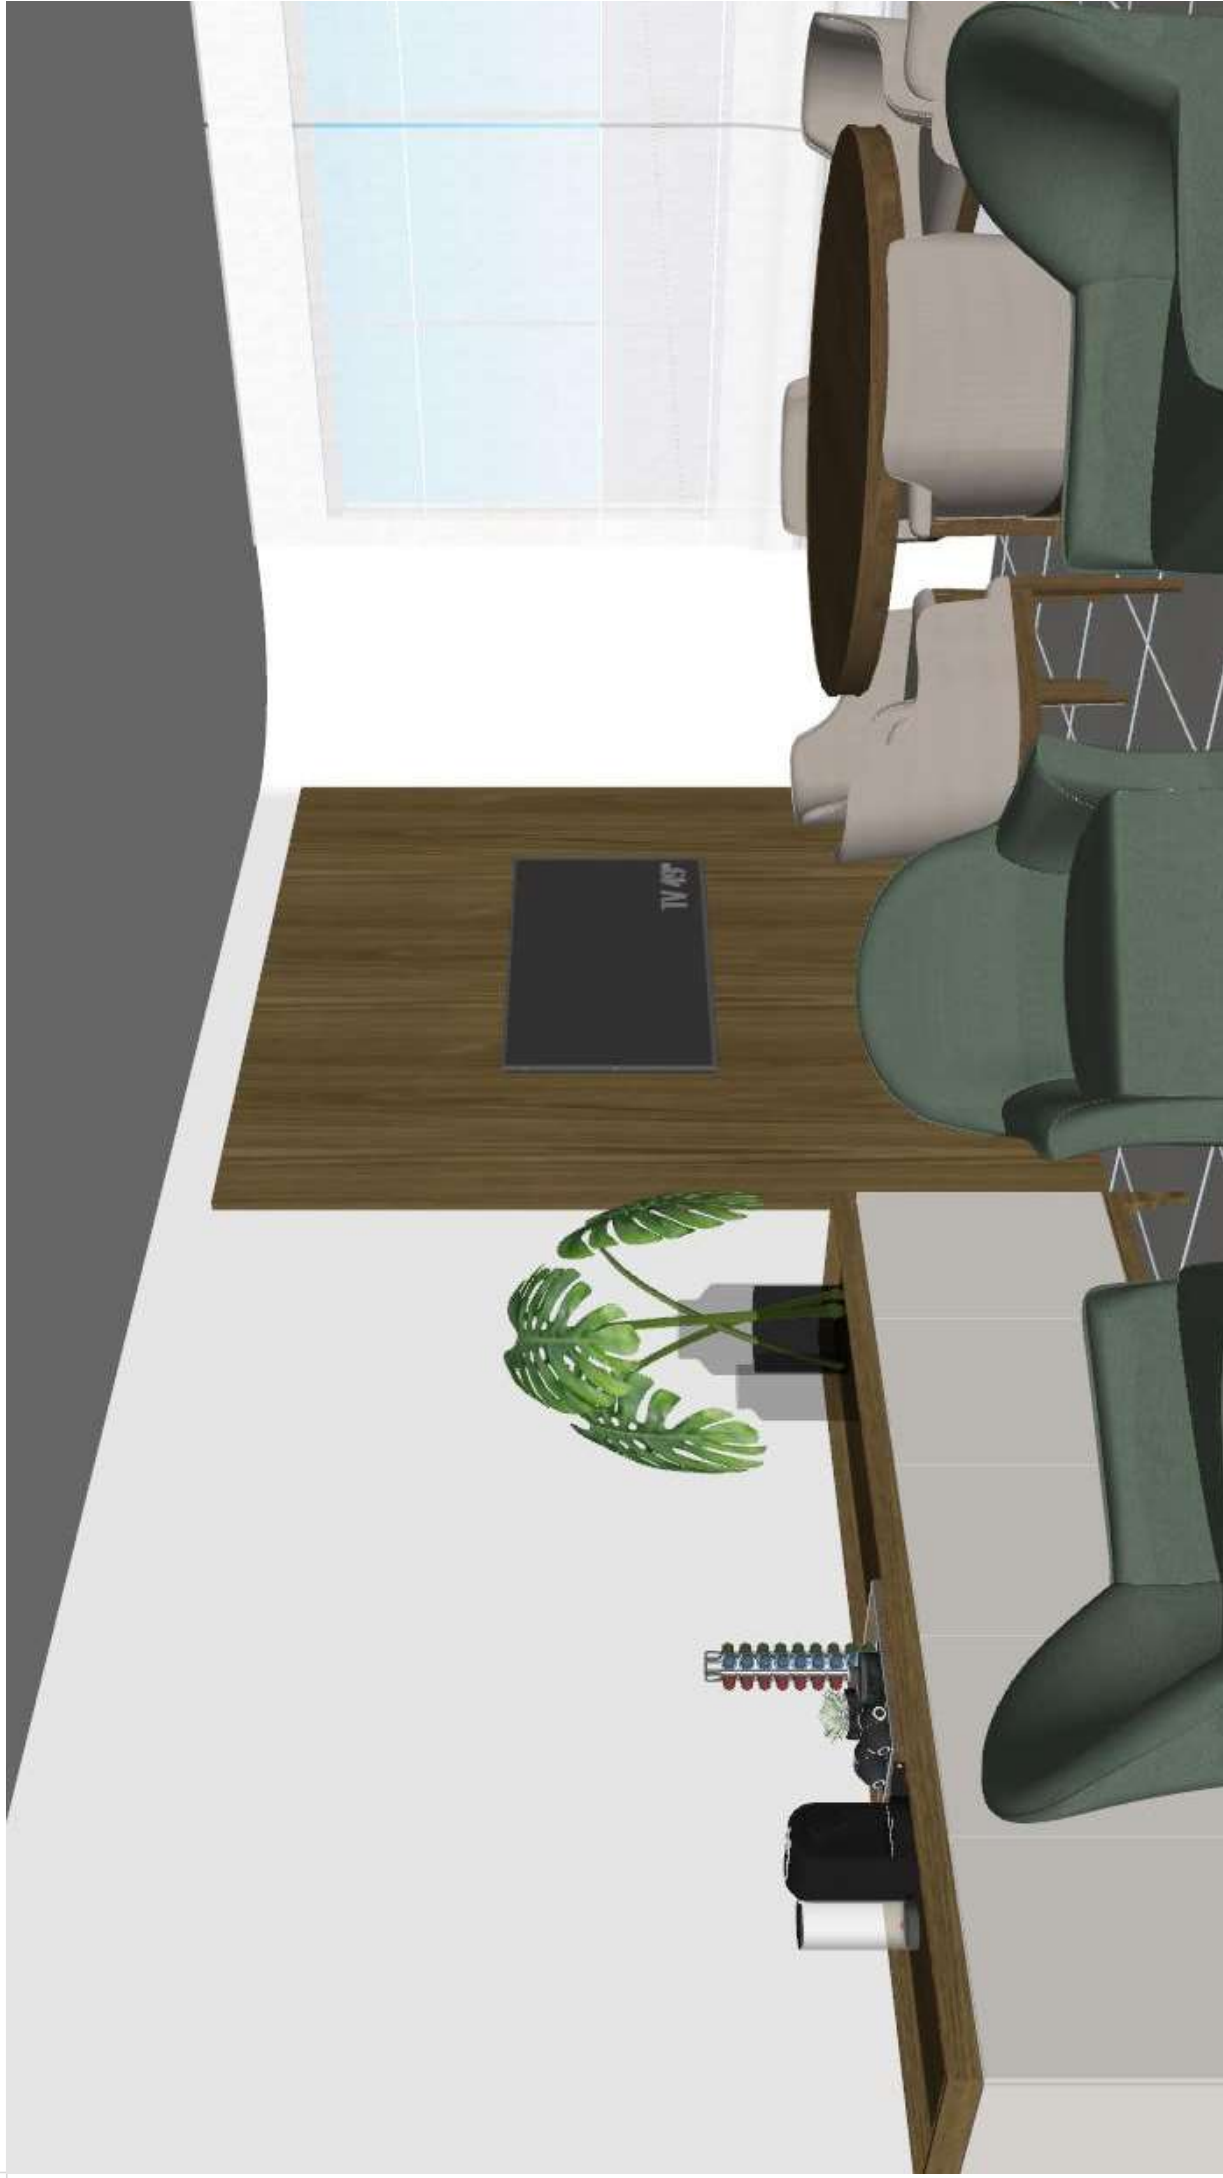

Quadros decorativos
(A definir)

Buffet em laca bege e madeira
Medida: 205X50cm

Mesa estilo classico, em madeira. Ø 140cm

Poltrona em tecido verde e estrutura em madeira

Tapete 250X250cm

Poltrona em tecido e base em madeira