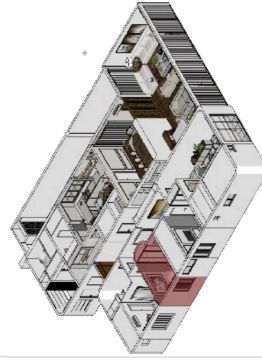

MDF Noga
MARCA:

Laca

CIRCULAÇÃO - MARCENARIA

ESTANTE

2,65 m

2,50 m

0,43 m

2,70 m

3,55 m

0,42 m

ESTANTE (portas abertas)

MDF Noga
MARCA:

Laca

ESTANTE (portas fechadas)

ESTUDO PRELIMINAR 3D – SUÍTE 01

Cabeceira em Laca Branca com Rodameio 465 Santa Luzia. Medidas: 220cm (L) X 254cm (H)

Espelho. Medidas: 70cm (L) X 254cm (H)

Cama Queen com Cabeceira em Linho Cru.

Mesa de cabeceira em Laca Bege. Medidas: 70cm (L) X 245cm (P)

Tapete 200X300cm

Espelho. Medidas: 108cm (L) X 254cm (H)

Interior do Armário em MDF, Branco Platinum.