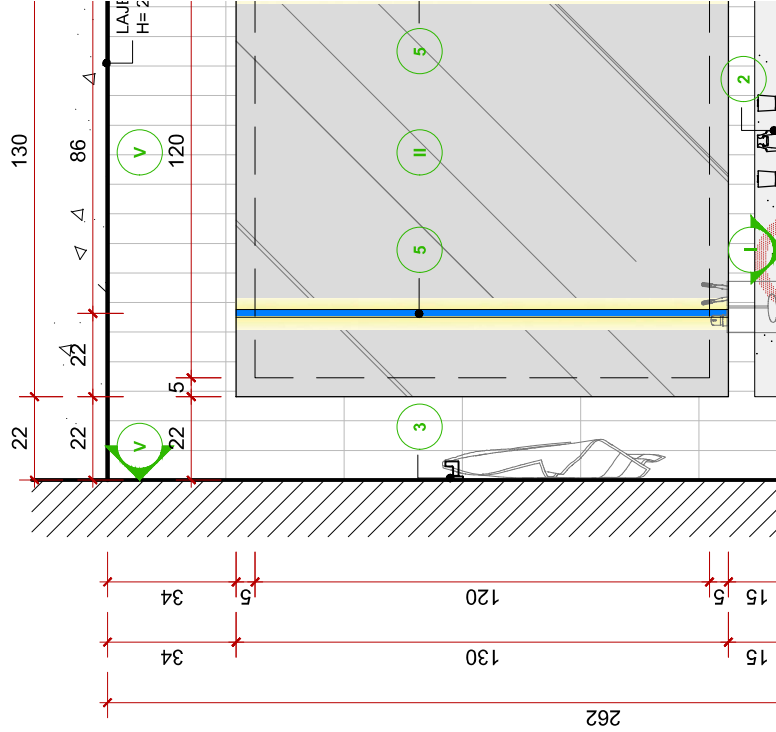

LOUÇAS E METAIS

- **I** CUBA DE EMBUTIR - EXISTENTE
- **II** TORNEIRA - EXISTENTE
- **III** CABIDE QUADRATA CROMADO, DECA - COD.: 2060.C83
- **IV** REGISTRO DE GAVETA - EXISTENTE
- **V** PERFIL DE EMBUTIR SLIM LINEAR

REVESTIMENTOS

- **I** BANCADA - EXISTENTE
- **II** ESPELHO
- **III** LACA BRANCA
- **IV** MDF BRANCO PLATINUM - ARAUCO (INTERNO DE ARMÁRIO)
- **V** REVESTIMENTO - EXISTENTE
  OBS.: RECOMENDA-SE UTILIZAR PINTURA EPOXI NOS REVESTIMENTOS DAS PAREDES)

DET. 01

CORTE
ESC.: 1:5