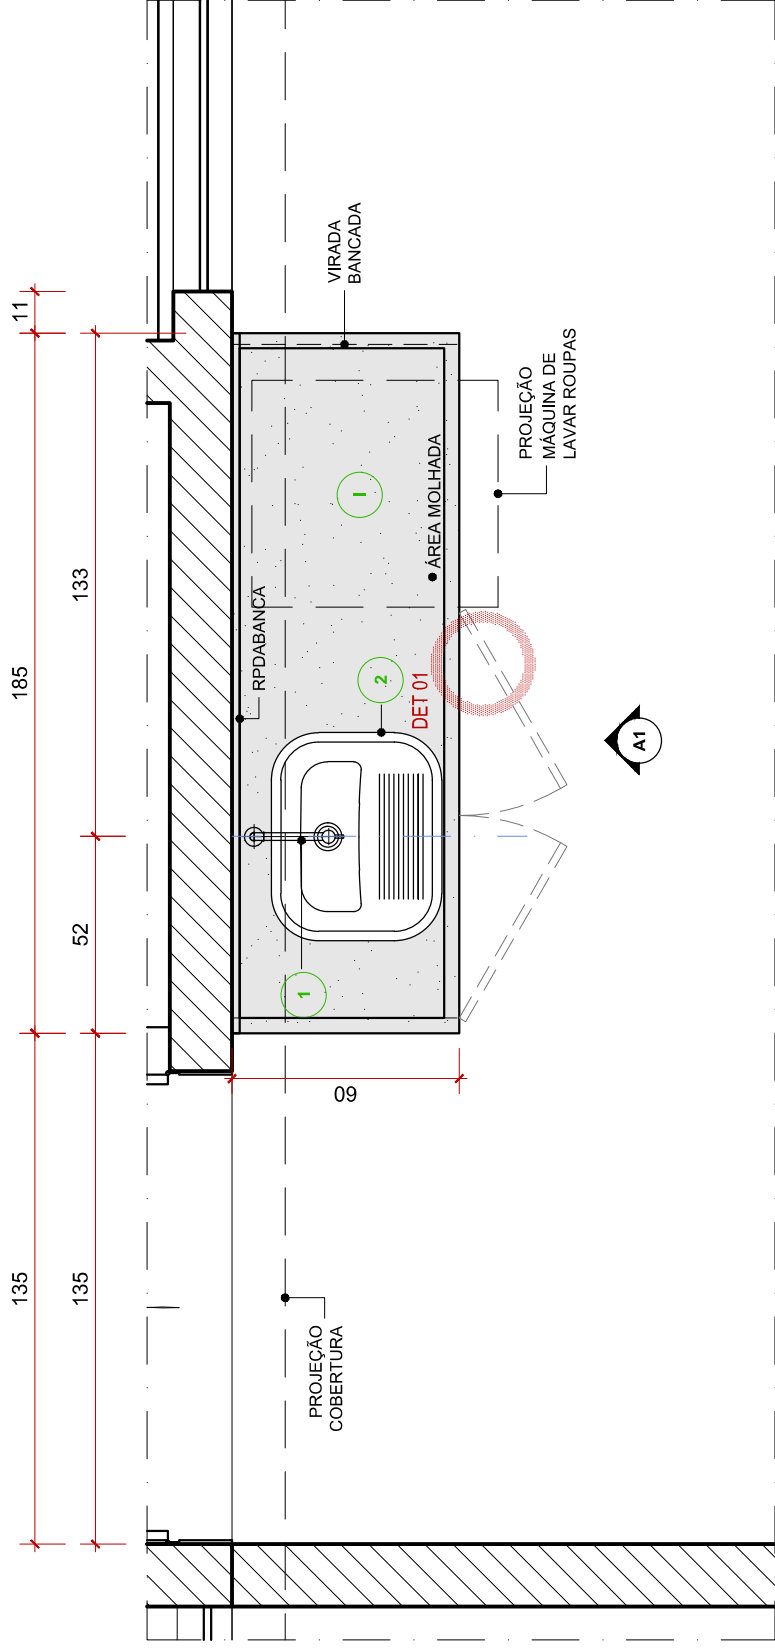

PLANTA EXECUTIVA - ÁREA DE SERVIÇO

PLANTA BAIXA
ESC.: 1:20