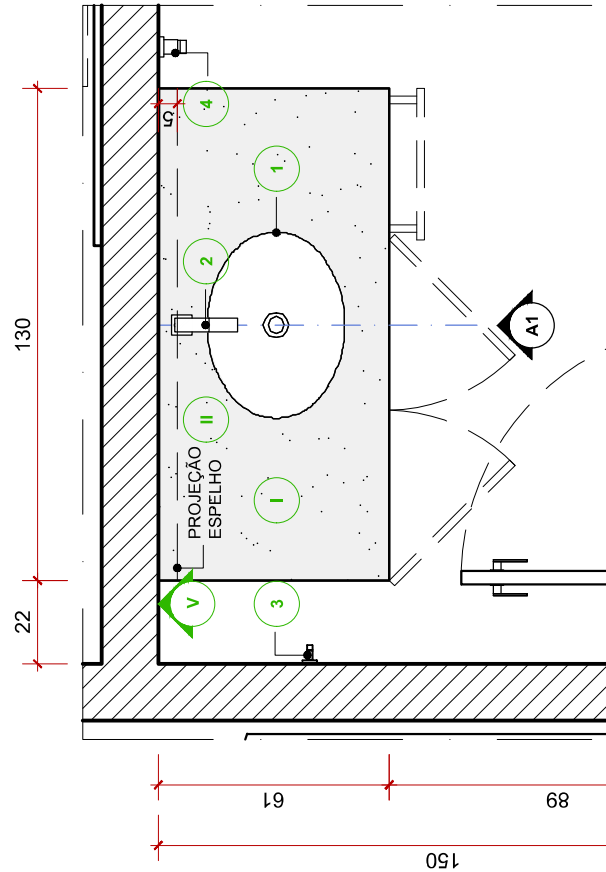

LOUÇAS E METAIS

- **I** CUBA DE EMBUTIR - EXISTENTE
- **II** TORNEIRA - EXISTENTE
- **III** CABIDE QUADRATA CROMADO, DECA - COD.: 2060.C83
- **IV** REGISTRO DE GAVETA - EXISTENTE
- **V** PERFIL DE EMBUTIR SLIM LINEAR

REVESTIMENTOS

- **I** BANCADA - EXISTENTE
- **II** ESPELHO
- **III** LACA BRANCA
- **IV** MDF BRANCO PLATINUM - ARAUCO (INTERNO DE ARMÁRIO)
- **V** REVESTIMENTO - EXISTENTE
  OBS.: RECOMENDA-SE UTILIZAR PINTURA EPOXI NOS REVESTIMENTOS DAS PAREDES)

DET. 01

CORTE
ESC.: 1:5