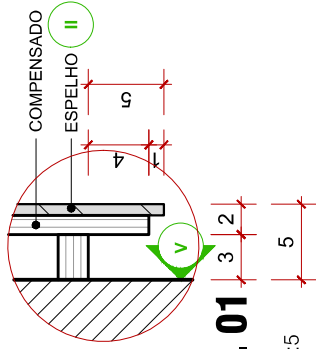

LOUÇAS E METAIS

- **I** CUBA DE EMBUTIR - EXISTENTE
- **II** TORNEIRA - EXISTENTE
- **III** CABIDE QUADRATA CROMADO, DECA - COD.: 2060.C83
- **IV** REGISTRO DE GAVETA - EXISTENTE
- **V** PERFIL DE EMBUTIR SLIM LINEAR

REVESTIMENTOS

- **I** BANCADA - EXISTENTE
- **II** ESPELHO
- **III** LACA BRANCA
- **IV** MDF BRANCO PLATINUM - ARAUCO (INTERNO DE ARMÁRIO)
- **V** REVESTIMENTO - EXISTENTE
  OBS.: RECOMENDA-SE UTILIZAR PINTURA EPOXI NOS REVESTIMENTOS DAS PAREDES)

DET. 01

CORTE
ESC.: 1:5