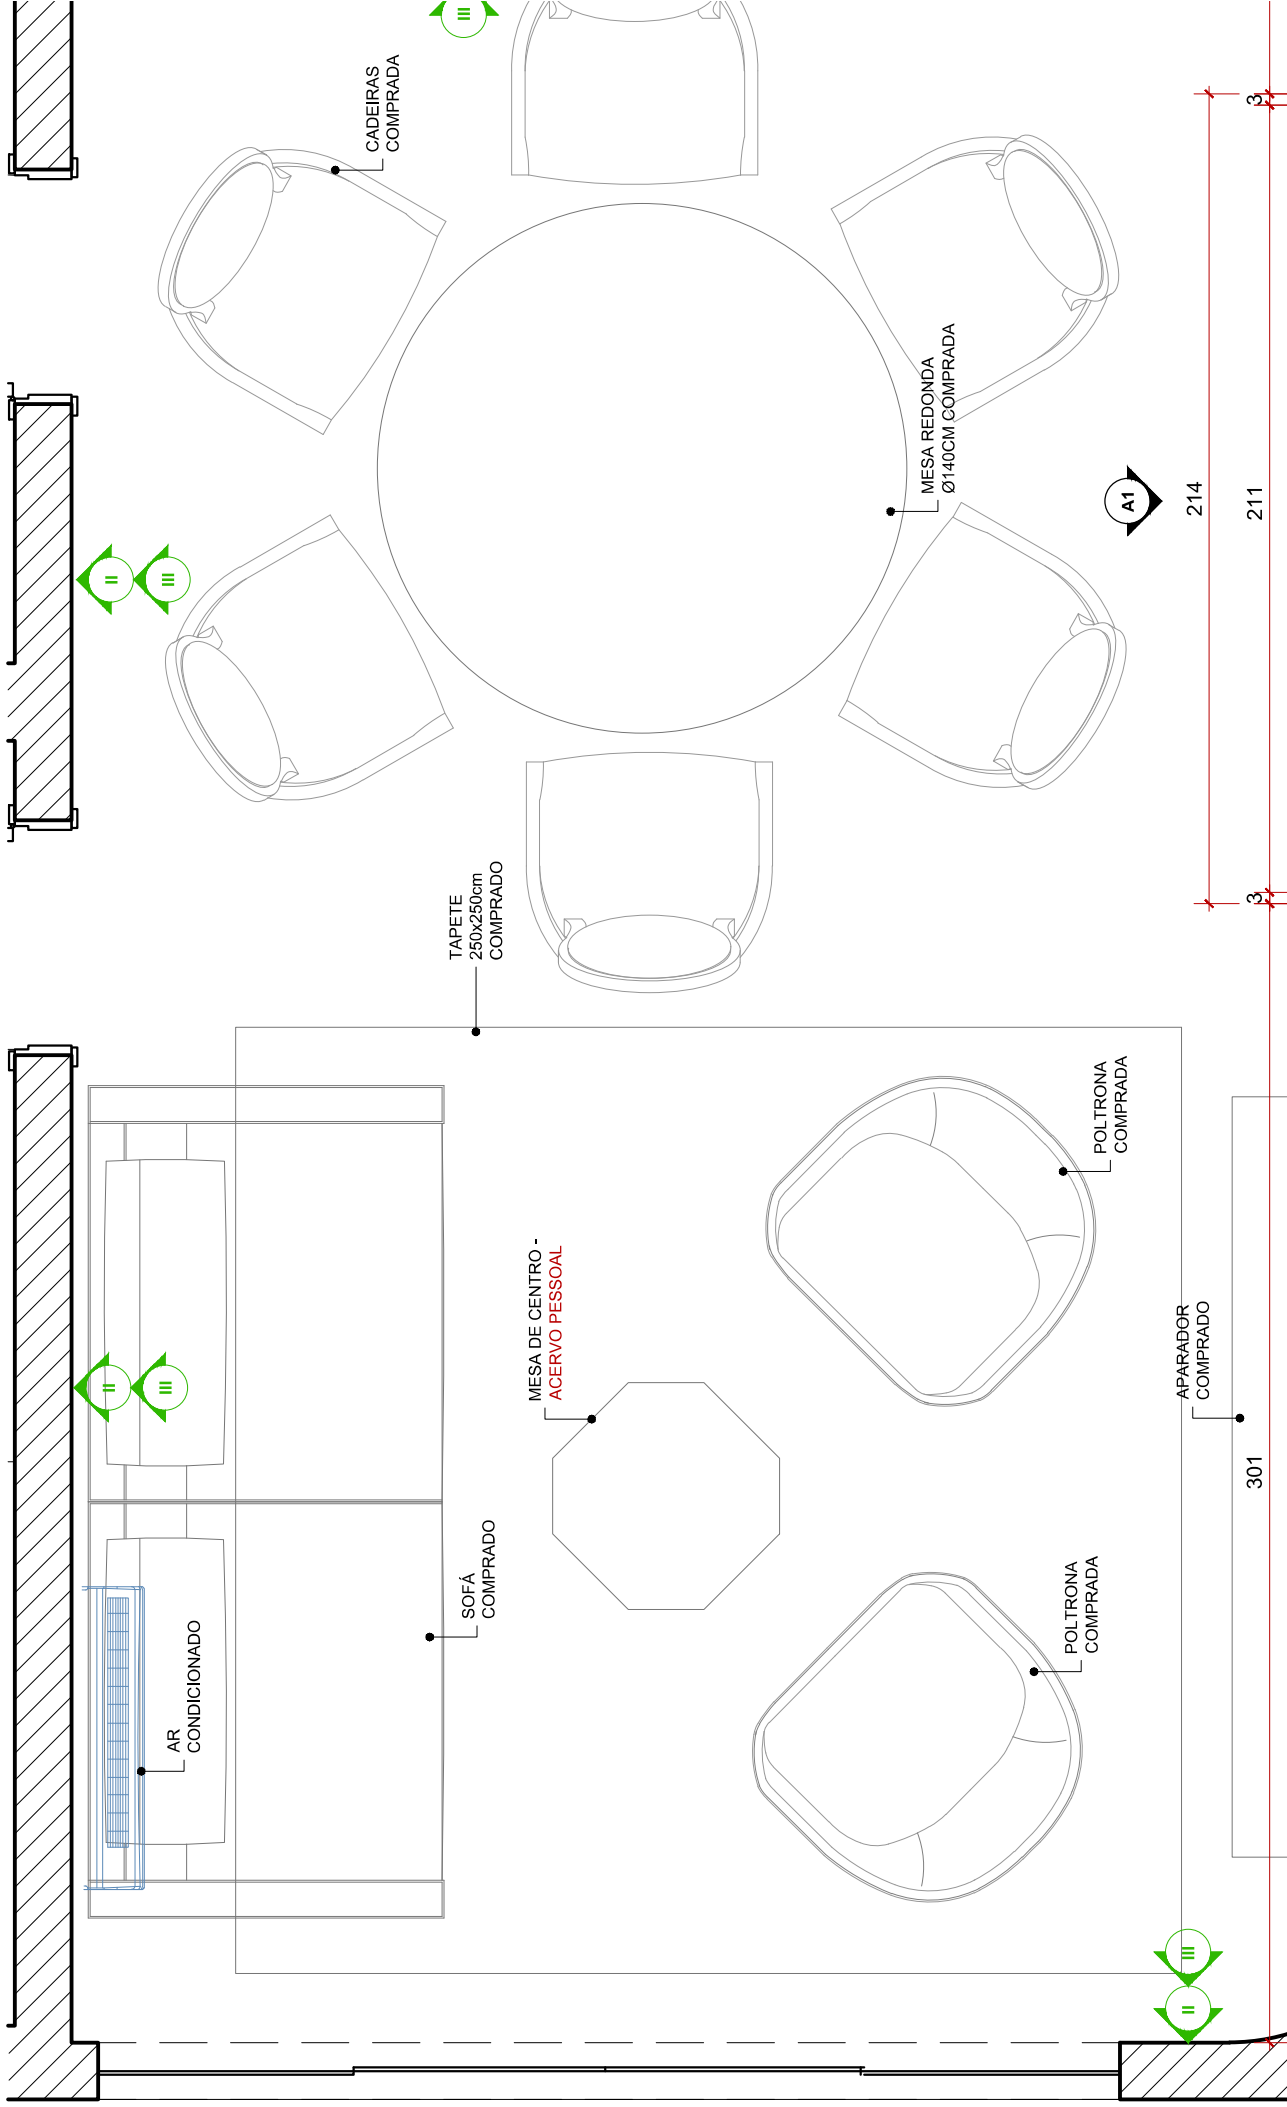

# ROSSI

ARQUITETURA

AR

AR

CADEIRAS  
COMPRADA

MESA REDONDA  
Ø140CM COMPRADA

A1

214