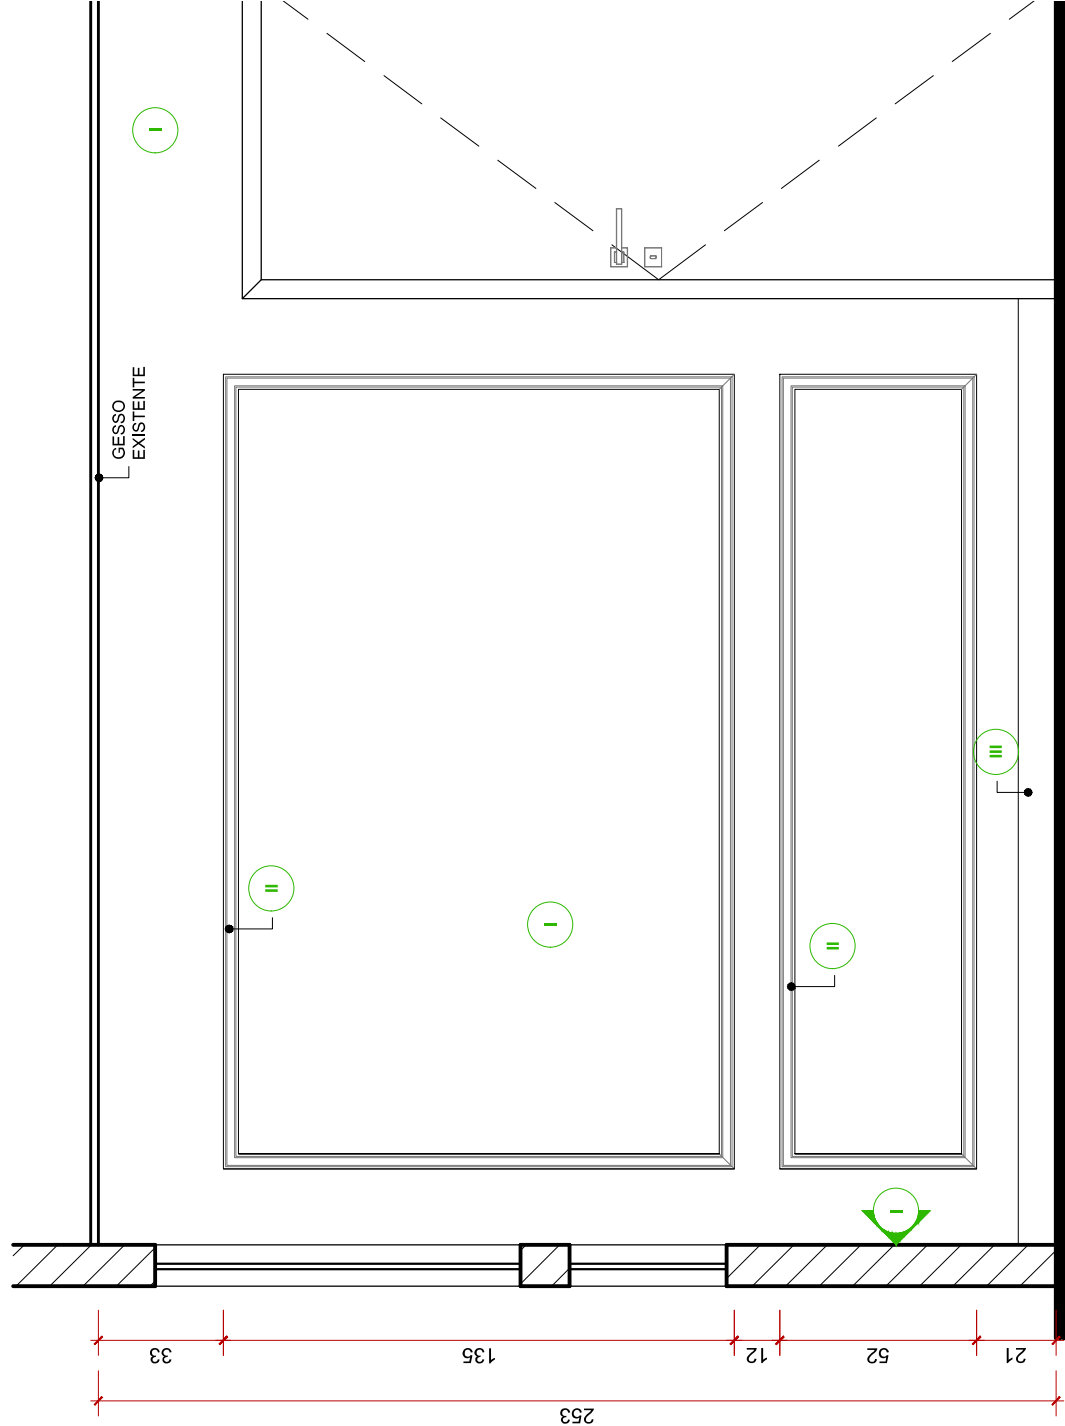

A1

A3

A3

VISTA A1
VISTA

ESC.: 1:20

128

210

20

603