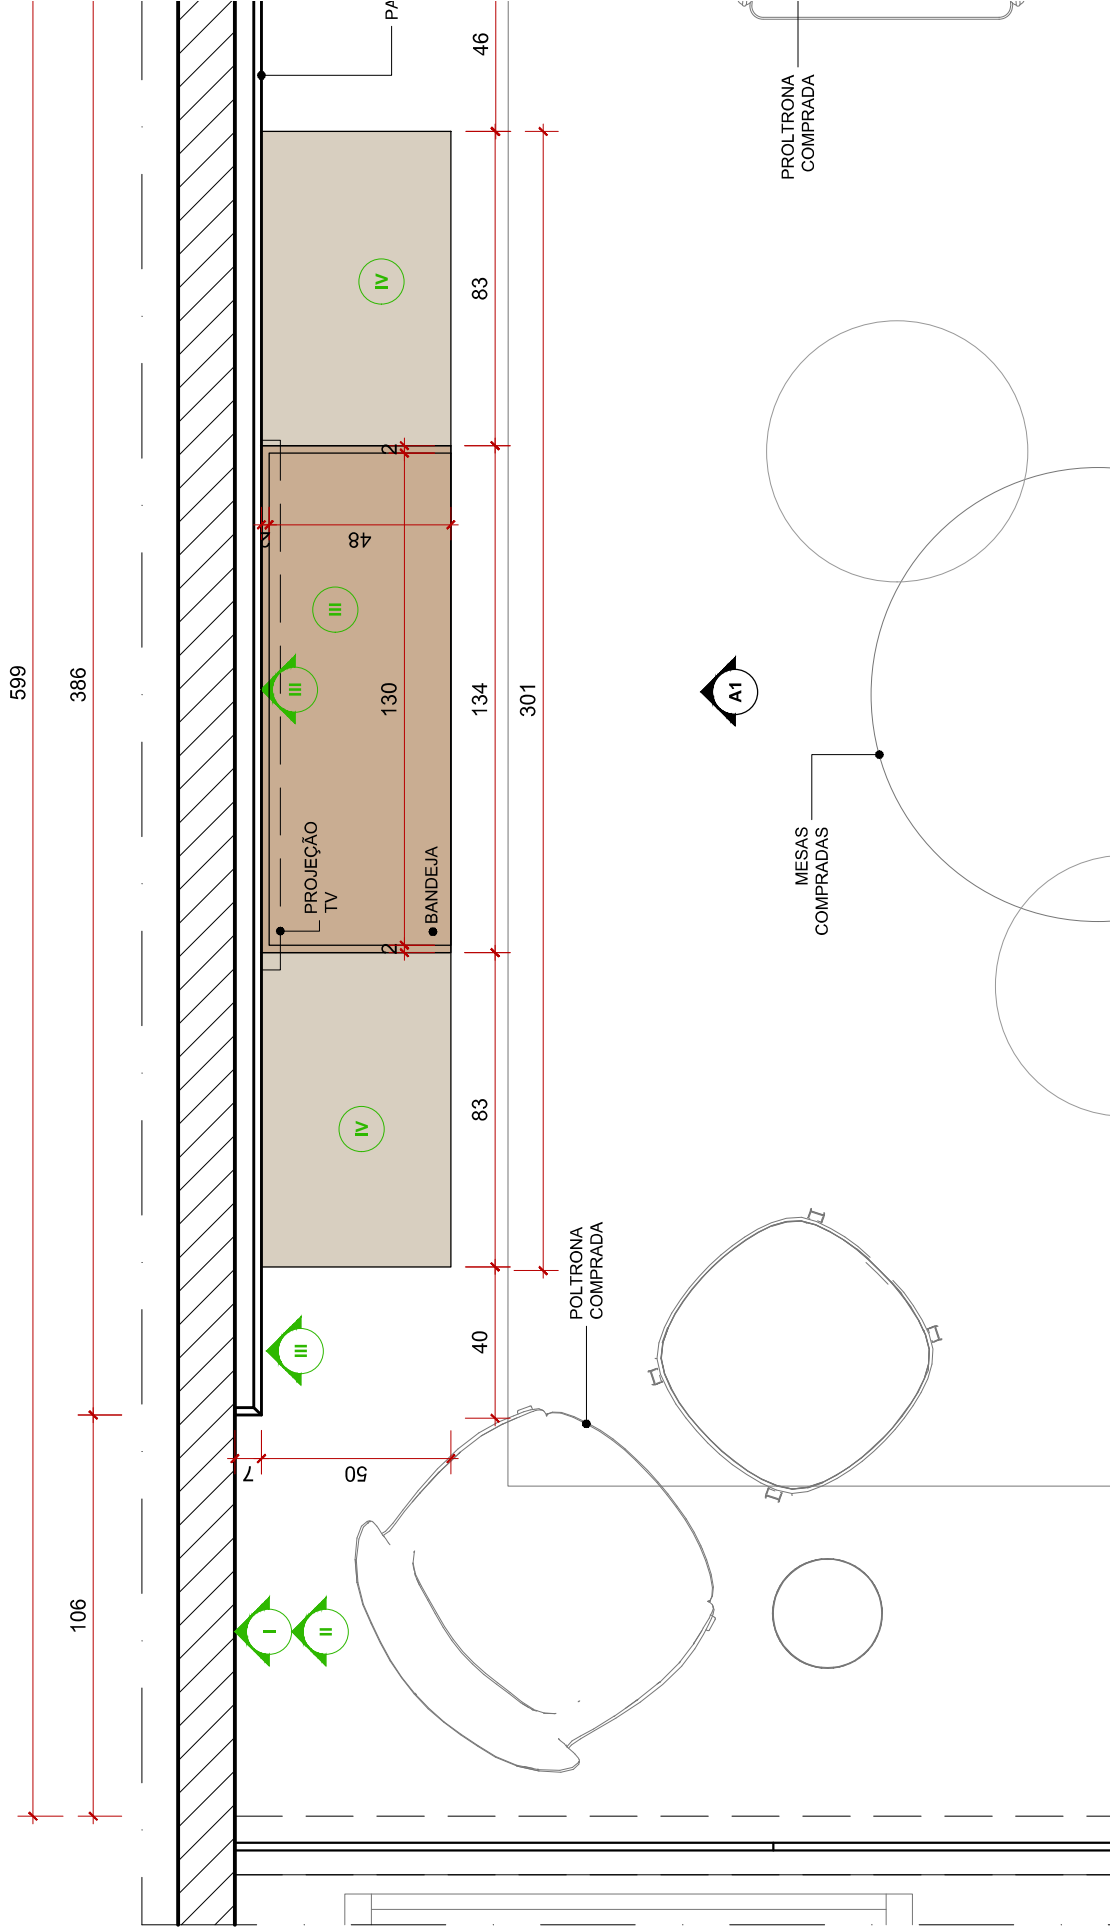

# ROSSI

ARQUITETURA

AR

AR

CADEIRAS  
COMPRADA

MESA REDONDA  
Ø140CM COMPRADA

A1

214

**PLANTA EXECUTIVA - ARQUIVO**  
 PLANTA BAIXA  
 ESC.: 1:20

**VISTA A1**  
 VITSA  
 ESC.: 1:20

603

128

210

20

BUFFET - ACERVO PESSOAL

A1