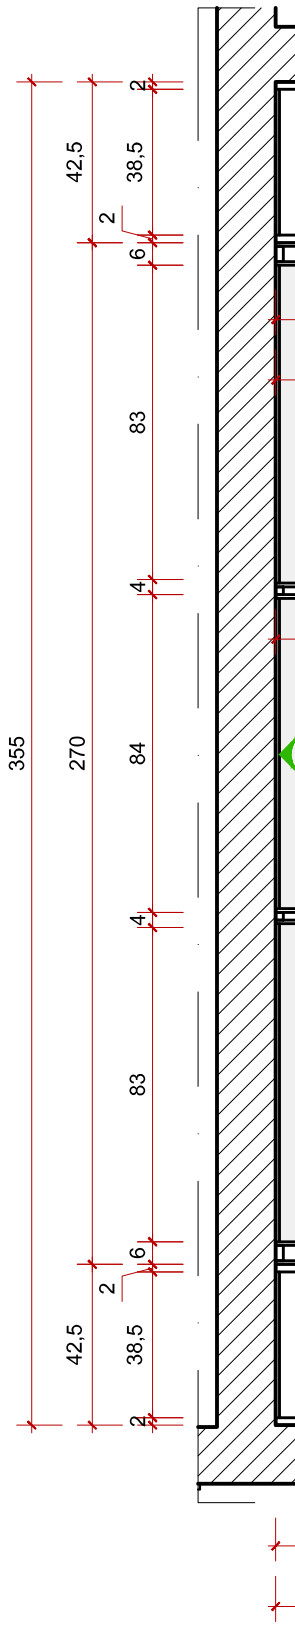

APARADOR  
COMPRADO

301

II  
III

237

237

208

214

A3 A1 A3

**PLANTA EXECUTIVA - ARQUIVO**  
 PLANTA BAIXA  
 ESC.: 1:20

**VISTA A1**  
 VITSA  
 ESC.: 1:20

603

128

210

20

BUFFET - ACERVO PESSOAL

A1

A3

A3

**VISTA A1**  
VISTA

ESC.: 1:20

128

210

20

603

\*CONFERIR ALTURA DO RODAPÉ EXISTENTE ANTES DE EXECUTAR MARCENARIA.

459

397

62

59

3, 12, 17,5

17,5, 17,5, 17,5

17,5, 17,5, 17,5