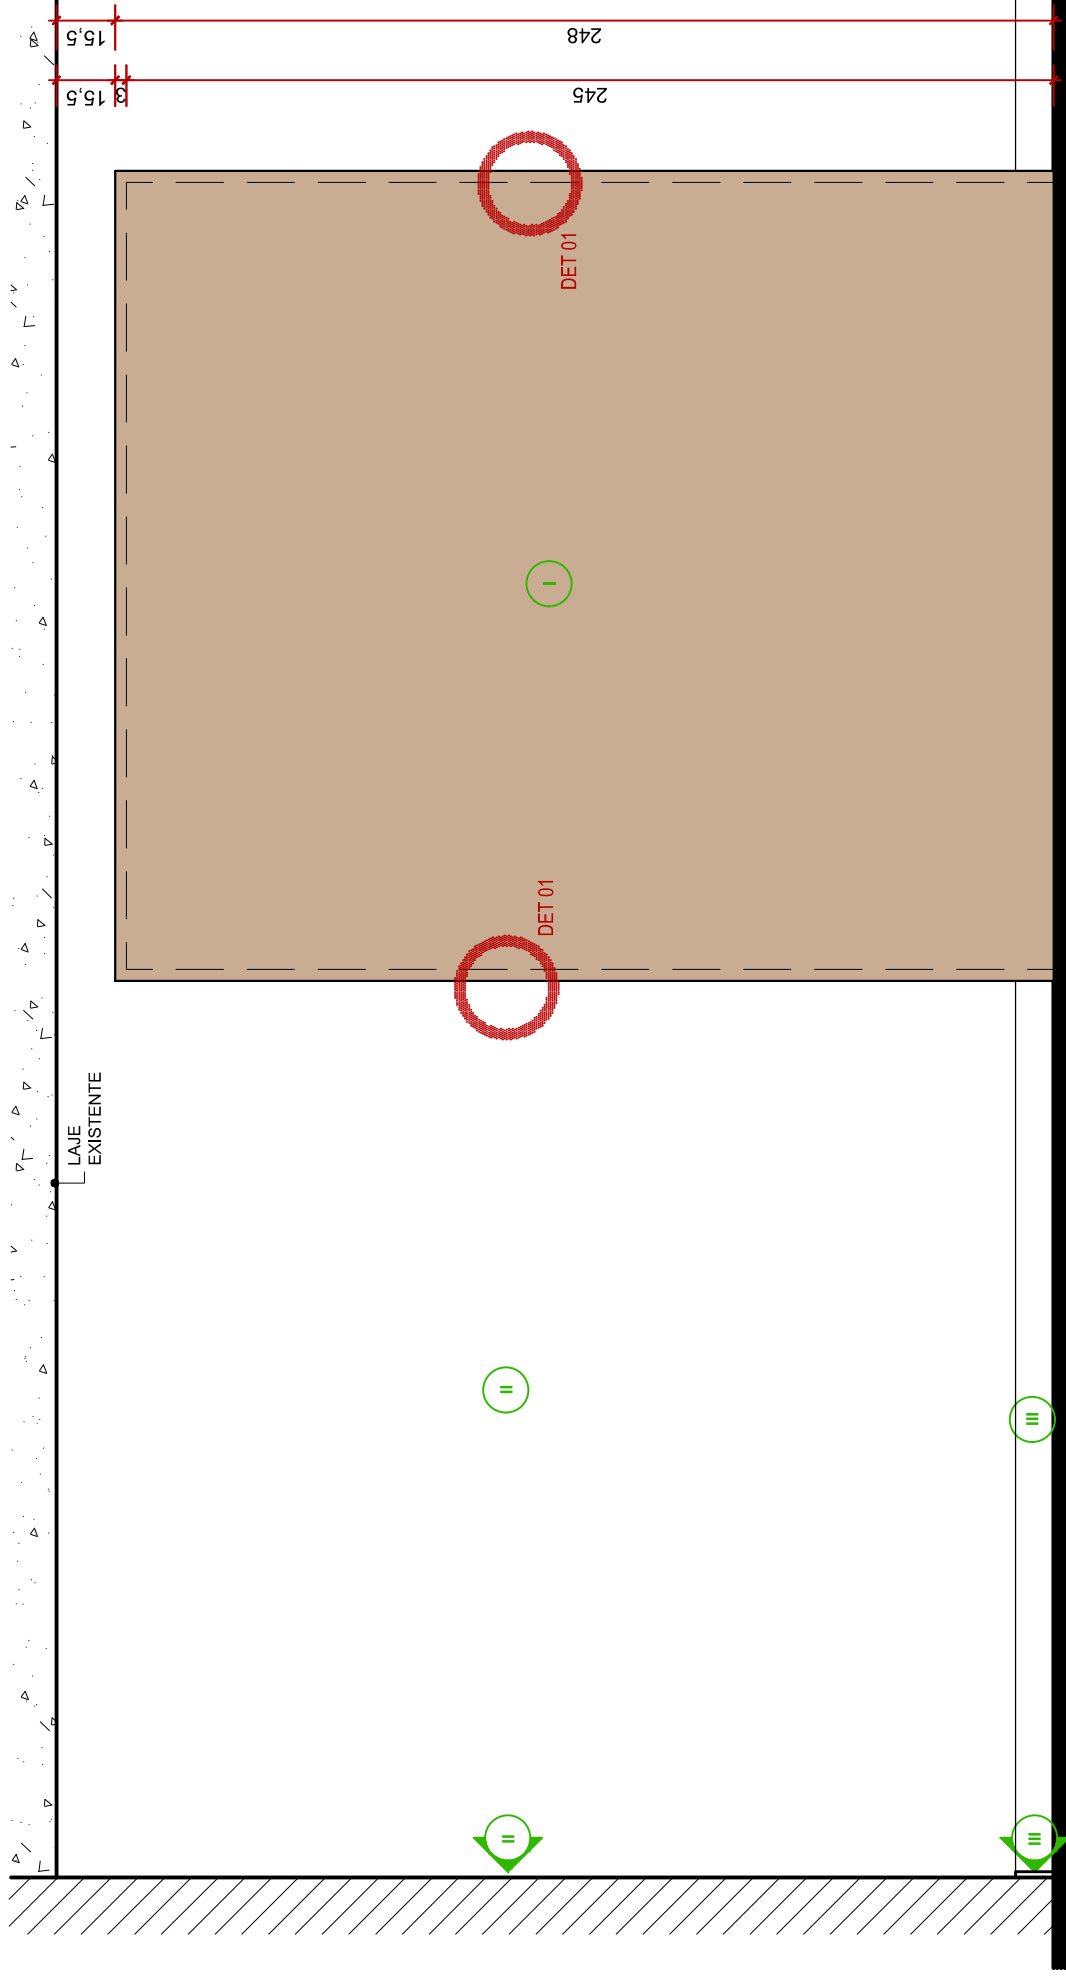

237

237

208

214