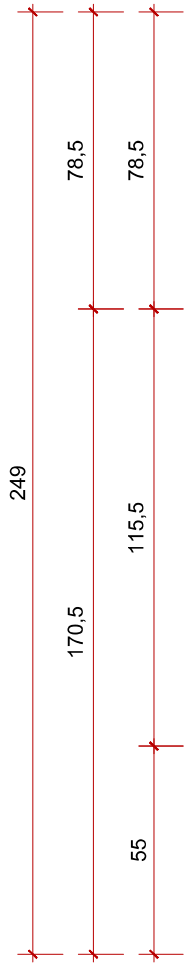

LOUÇAS E METAIS

- 1 CUBA DE EMBUTIR - EXISTENTE
- 2 TORNEIRA - EXISTENTE
- 3 CABIDE QUADRATTA CROMADO, DECA - CÔD.: 2060.C83
- 4 REGISTRO DE GAVETA - EXISTENTE
- 5 ARANDELA FIT SLIM DE LED LUZ DIRETA - LUNA LUCE

REVESTIMENTOS

- I BANCADA - EXISTENTE
- II ESPELHO
- III MDF FRAPÉ - ARAUCO
- IV MDF NOGUEIRA THAR - DURATEX
- V MDF BRANCO PLATINUM - ARAUCO
- VI REVESTIMENTO - EXISTENTE