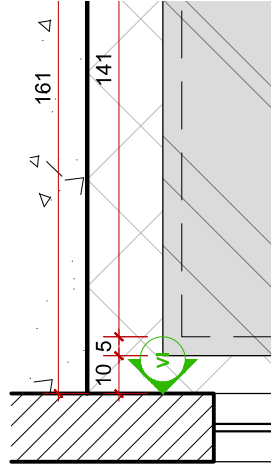

LOUÇAS E METAIS

- 1 CUBA DE EMBUTIR - EXISTENTE
- 2 TORNEIRA - EXISTENTE
- 3 CABIDE QUADRATTA CROMADO, DECA - CÔD.: 2060.C83
- 4 REGISTRO DE GAVETA - EXISTENTE
- 5 ARANDELA FIT SLIM DE LED LUZ DIRETA - LUNA LUCE

REVESTIMENTOS

- I BANCADA - EXISTENTE
- II ESPELHO
- III MDF FRAPÉ - ARAUCO
- IV MDF NOGUEIRA THAR - DURATEX
- V MDF BRANCO PLATINUM - ARAUCO
- VI REVESTIMENTO - EXISTENTE